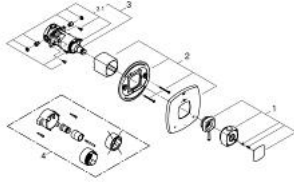

19 947 000 戈蓝达 双功能恒温面板，带控制部件

产品描述

- Colour: 镀铬
- 高仪持久镀铬饰面
- 用于带头顶花洒和手持花洒的双淋浴出水口应用
- 高仪特时达技术
- 综合流量控制
- 两路分水功能
- 单轴操作
- 与单独销售的GrohFlex 通用安装底盒35 026 000结合使用
- 金属面板

19 947 000 戈蓝达 双功能恒温面板，带控制部件

备件, 九月 2012 – now

1: lever US (Spare part-nr. 47939000)

2: escutcheon US (Spare part-nr. 47942000)

3: Control unit THM kit #2 (Spare part-nr. 47853000)

3.1: non-return valves (Spare part-nr. 47851000)

4: 延长件 (Spare part-nr. 47889000)*