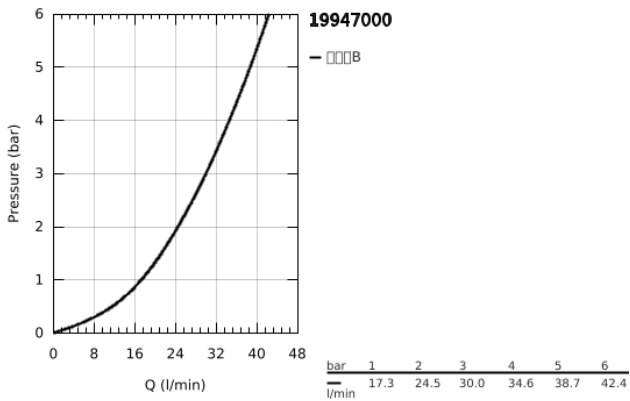

19 947 000 戈蓝达 双功能恒温面板，带控制部件

产品描述

- Colour: 镀铬
- 高仪持久镀铬饰面
- 用于带头顶花洒和手持花洒的双淋浴出水口应用
- 高仪特时达技术
- 综合流量控制
- 两路分水功能
- 单轴操作
- 与单独销售的GrohFlex 通用安装底盒35 026 000结合使用
- 金属面板

19 947 000 戈蓝达 双功能恒温面板，带控制部件

备件, 九月 2012 – now