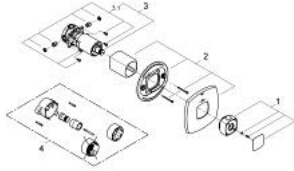

19 940 000 戈蓝达 恒温暗装淋浴面板

产品描述

- Colour: 镀铬
- 用于高流量多出水定制花洒应用
- 需要单独的流量控制
- 高仪特时达技术
- 与单独销售的GrohFlex 通用安装底盒35 026 000结合使用

19 940 000 戈蓝达 恒温暗装淋浴面板

备件, 六月 2012 – now

1: lever US (Spare part-nr. 47939000)

2: escutcheon US (Spare part-nr. 47941000)

3: Grohflex cartridge (Spare part-nr. 47855000)

3.1: non-return valves (Spare part-nr. 47851000)

4: 延长件 (Spare part-nr. 47889000)*

* Optional accessories