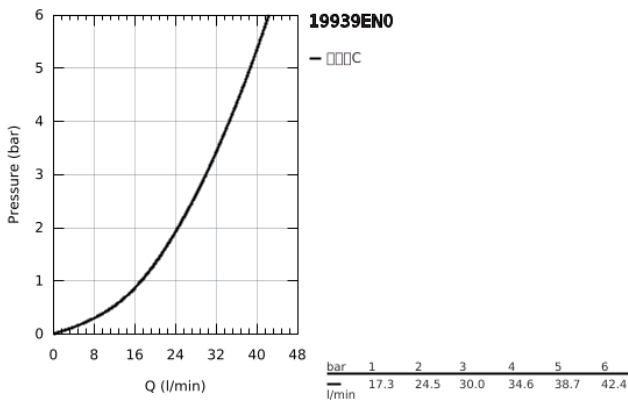

19 939 EN0 戈蓝达 双功能恒温面板，带控制部件

产品描述

- Colour: 拉丝镍
- 高仪持久表面
- 用于头顶花洒和非分水浴缸出水嘴
- 高仪特时达技术
- 综合流量控制
- 两路分水功能
- 单轴操作
- 与单独销售的GrohFlex 通用安装底盒35 026 000结合使用
- 高仪丝顺
- 金属面板

19 939 EN0 戈蓝达 #160;双功能恒温面板，带控制部件

备件, 六月 2012 – now