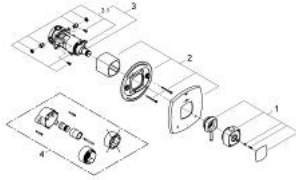

19 939 EN0 戈蓝达 双功能恒温面板，带控制部件

产品描述

- Colour: 拉丝镍
- 高仪持久表面
- 用于头顶花洒和非分水浴缸出水嘴
- 高仪特时达技术
- 综合流量控制
- 两路分水功能
- 单轴操作
- 与单独销售的GrohFlex 通用安装底盒35 026 000结合使用
- 高仪丝顺
- 金属面板

19 939 EN0 戈蓝达 #160;双功能恒温面板，带控制部件

备件, 六月 2012 – now

1: lever US (Spare part-nr. 47939EN0)

2: escutcheon US (Spare part-nr. 47940EN0)

3: Control unit THM kit #2 (Spare part-nr. 47853000)

3.1: non-return valves (Spare part-nr. 47851000)

4: 延长件 (Spare part-nr. 47889000)*