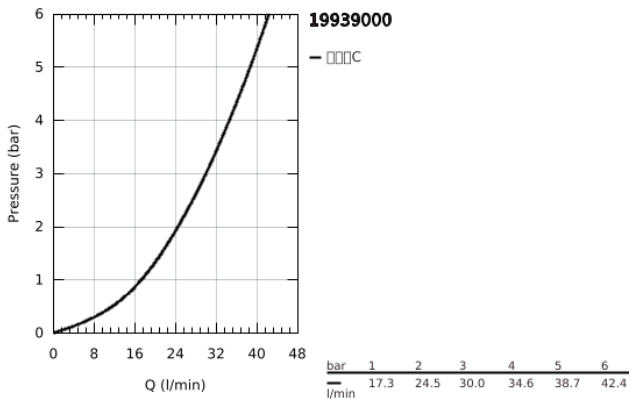

## 19 939 000 戈蓝达 &#160;双功能恒温面板，带控制部件

### 产品描述

- Colour: 镀铬
- 高仪持久镀铬饰面
- 用于头顶花洒和非分水浴缸出水嘴
- 高仪特时达技术
- 综合流量控制
- 两路分水功能
- 单轴操作
- 与单独销售的GrohFlex 通用安装底盒35 026 000结合使用
- 高仪丝顺
- 金属面板