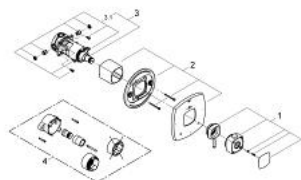

### 产品描述

- Colour: 镀铬
- 高仪持久镀铬饰面
- 用于头顶花洒和非分水浴缸出水嘴
- 高仪特时达技术
- 综合流量控制
- 两路分水功能
- 单轴操作
- 与单独销售的GrohFlex 通用安装底盒35 026 000结合使用
- 高仪丝顺
- 金属面板

## 19 939 000 戈蓝达 &#160;双功能恒温面板，带控制部件

备件, 六月 2012 – now

1: lever US (Spare part-nr. 47939000)

2: escutcheon US (Spare part-nr. 47940000)

3: Control unit THM kit #2 (Spare part-nr. 47853000)

3.1: non-return valves (Spare part-nr. 47851000)