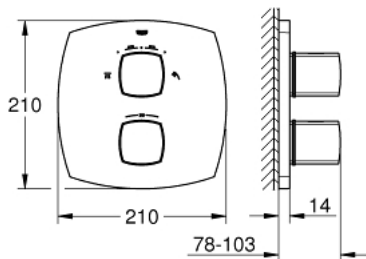

### 产品描述

- Colour: 镀铬
- 完整安装用
- 高仪利必多 T 35 500 000
- 不含暗藏阀体
- 高仪持久镀铬饰面
- 38摄氏度安全锁定钮，以防止儿童误将水温调高而烫伤
- 高仪安全锁定钮Plus 含43&deg; C附加温度限制器
- 高仪多功能综合分水器节水钮：
  - 关闭及流量控制器
  - 分水器：头顶花洒/手持花洒
  - 综合节水钮带淋浴节水功能
- 嵌墙式装饰盖带高仪快可适（暗置装饰盖和轴封，暗置固定件）
- 金属把手
- 推荐最低水压 1.0 Bar