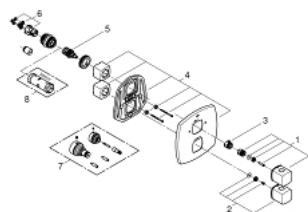

### 产品描述

- Colour: 镀铬
- 完整安装用
- 高仪利必多 T 35 500 000
- 不含暗藏阀体
- 高仪持久镀铬饰面
- 38摄氏度安全锁定钮，以防止儿童误将水温调高而烫伤
- 高仪安全锁定钮Plus 含43&deg; C附加温度限制器
- 高仪多功能综合分水器节水钮：
  - 关闭及流量控制器
  - 分水器：头顶花洒/手持花洒
  - 综合节水钮带淋浴节水功能
- 嵌墙式装饰盖带高仪快可适（暗置装饰盖和轴封，暗置固定件）
- 金属把手
- 推荐最低水压 1.0 Bar

## 19 937 000 戈蓝达 恒温淋浴龙头面板带分水器

备件, 十一月 2015 - now

- 1: 关闭把手 (Spare part-nr. 47933000)
- 2: 把手 (Spare part-nr. 47934000)
- 3: 止水环 (Spare part-nr. 47922000)
- 4: 法兰盘 (Spare part-nr. 47937000)
- 5: 综合开关分水器 (Spare part-nr. 47364000)
- 6: 转接器 (Spare part-nr. 12701000)
- 7: 延长配件<br type="\_moz" /> (Spare part-nr. 47781000)\*
- 8: 套筒扳手 (Spare part-nr. 19332000)\*