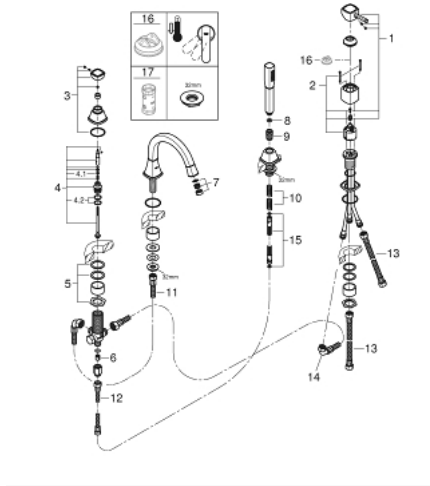

19 936 EN0 戈蓝达 三孔单把手浴缸龙头组合

产品描述

- Colour: 拉丝镍
- 46 毫米阀芯
- 高仪持久表面
- 包含:
- 预装出水嘴固定件
- 单把手混合龙头工作元件
- 浴缸出水口带起泡器和浴缸/淋浴分水器
- 戈蓝达手持花洒, 7.6升
- 金属软管
- 软管接头
- 软管
- 止逆阀
- 可与29 037 000结合使用
- 推荐最低水压 1.0 Bar

19 936 EN0 戈蓝达 三孔单把手浴缸龙头组合

备件, 四月 2019 – now

- 1: 把手 (Spare part-nr. 46833EN0)
- 2: 阀芯 (Spare part-nr. 46048000)
- 3: diverter knob (Spare part-nr. 48216EN0)
- 4: 分水器 (Spare part-nr. 45443000)
- 4.1: Sealing washer $\varnothing 6 \times \varnothing 2$ (Spare part-nr. 0128300M)
- 4.2: Sealing washer (Spare part-nr. 0120500M)
- 5: Repl. kit for shank fastening (Spare part-nr. 45444000)
- 6: 防回流阀 (Spare part-nr. 08565000)
- 7: 起泡器 (Spare part-nr. 13941EN0)
- 8: 滤网 (Spare part-nr. 0700200M)
- 9: 锥形螺母 (Spare part-nr. 08864EN0)
- 10: 弹簧 (Spare part-nr. 00869000)
- 11: 软管 (Spare part-nr. 48018000)
- 12: 软管 (Spare part-nr. 07300000)
- 13: 软管 (Spare part-nr. 07227000)
- 14: 软管 (Spare part-nr. 48017000)
- 15: 金属软管 (Spare part-nr. 28146000)
- 16: 温度限制器 (Spare part-nr. 46375000)*
- 17: 套筒扳手 (Spare part-nr. 19332000)*