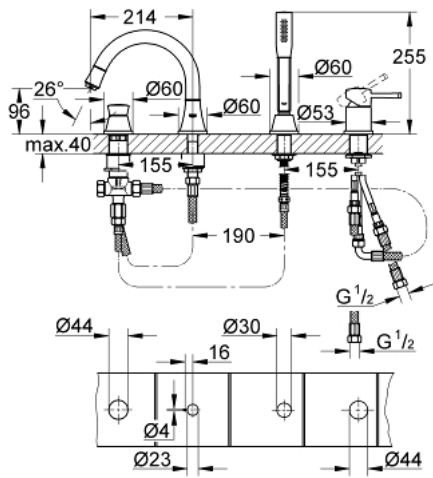

19 936 000 戈蓝达 三孔单把手浴缸龙头组合

产品描述

- Colour: 镀铬
- 46 毫米阀芯
- 高仪持久镀铬饰面
- 包含:
 - 预装出水嘴固定件
 - 单把手混合龙头工作元件
 - 浴缸出水口带起泡器和浴缸/淋浴分水器
 - 戈蓝达手持花洒, 7.6升
 - 金属软管
 - 软管
 - 软管接头
 - 止逆阀
 - 可与29 037 000结合使用
 - 推荐最低水压 1.0 Bar

19 936 000 戈蓝达 三孔单把手浴缸龙头组合

备件, 四月 2019 – now

- 1: 把手 (Spare part-nr. 46833000)
 - 2: 阀芯 (Spare part-nr. 46048000)
 - 3: 分水器 (Spare part-nr. 48216000)
 - 4: 分水器 (Spare part-nr. 45443000)
 - 4.1: Sealing washer $\varnothing 6 \times \varnothing 2$ (Spare part-nr. 0128300M)
 - 4.2: Sealing washer (Spare part-nr. 0120500M)
 - 5: Repl. kit for shank fastening (Spare part-nr. 45444000)
 - 6: 防回流阀 (Spare part-nr. 08565000)
 - 7: 起泡器 (Spare part-nr. 13941000)
 - 8: 滤网 (Spare part-nr. 0700200M)
 - 9: 锥形螺母 (Spare part-nr. 08864000)
 - 10: 弹簧 (Spare part-nr. 00869000)
 - 11: 软管 (Spare part-nr. 48018000)
 - 12: 软管 (Spare part-nr. 07300000)
 - 13: 软管 (Spare part-nr. 07227000)
 - 14: 软管 (Spare part-nr. 48017000)
 - 15: 金属软管 (Spare part-nr. 28146000)
 - 16: 温度限制器 (Spare part-nr. 46375000)*
 - 17: 套筒扳手 (Spare part-nr. 19332000)*
- * Optional accessories