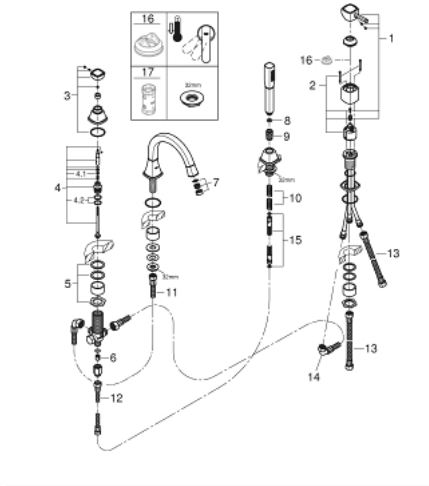

19 936 000 戈蓝达 三孔单把手浴缸龙头组合

产品描述

- Colour: 镀铬
- 46 毫米阀芯
- 高仪持久镀铬饰面
- 包含:
 - 预装出水嘴固定件
 - 单把手混合龙头工作元件
 - 浴缸出水口带起泡器和浴缸/淋浴分水器
 - 戈蓝达手持花洒, 7.6升
 - 金属软管
 - 软管
 - 软管接头
 - 止逆阀
 - 可与29 037 000结合使用
 - 推荐最低水压 1.0 Bar

19 936 000 戈蓝达 三孔单把手浴缸龙头组合

备件, 四月 2019 – now

- 1: 把手 (Spare part-nr. 46833000)
 - 2: 阀芯 (Spare part-nr. 46048000)
 - 3: 分水器 (Spare part-nr. 48216000)
 - 4: 分水器 (Spare part-nr. 45443000)
 - 4.1: Sealing washer $\varnothing 6 \times \varnothing 2$ (Spare part-nr. 0128300M)
 - 4.2: Sealing washer (Spare part-nr. 0120500M)
 - 5: Repl. kit for shank fastening (Spare part-nr. 45444000)
 - 6: 防回流阀 (Spare part-nr. 08565000)
 - 7: 起泡器 (Spare part-nr. 13941000)
 - 8: 滤网 (Spare part-nr. 0700200M)
 - 9: 锥形螺母 (Spare part-nr. 08864000)
 - 10: 弹簧 (Spare part-nr. 00869000)
 - 11: 软管 (Spare part-nr. 48018000)
 - 12: 软管 (Spare part-nr. 07300000)
 - 13: 软管 (Spare part-nr. 07227000)
 - 14: 软管 (Spare part-nr. 48017000)
 - 15: 金属软管 (Spare part-nr. 28146000)
 - 16: 温度限制器 (Spare part-nr. 46375000)*
 - 17: 套筒扳手 (Spare part-nr. 19332000)*
- * Optional accessories