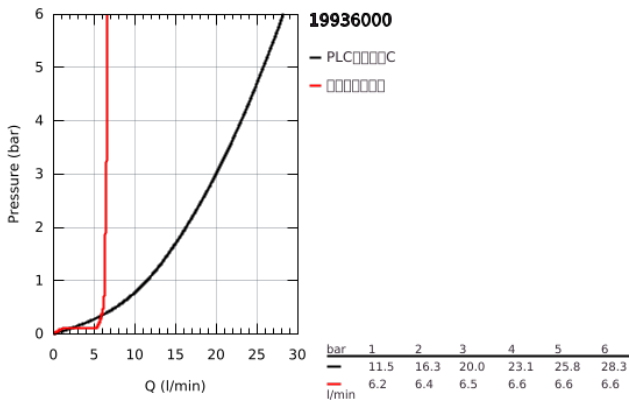

19 936 000 戈蓝达 三孔单把手浴缸龙头组合

产品描述

- Colour: 镀铬
- 46 毫米阀芯
- 高仪持久镀铬饰面
- 包含:
 - 预装出水嘴固定件
 - 单把手混合龙头工作元件
 - 浴缸出水口带起泡器和浴缸/淋浴分水器
 - 戈蓝达手持花洒, 7.6升
 - 金属软管
 - 软管
 - 软管接头
 - 止逆阀
 - 可与29 037 000结合使用
 - 推荐最低水压 1.0 Bar