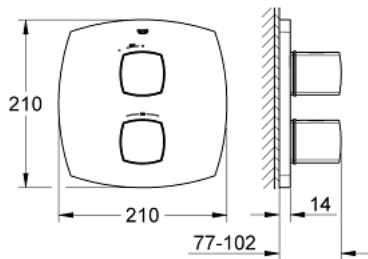

### 产品描述

- Colour: 镀铬/金色
- 完整安装用
- 高仪 Rapido T 35 500 000/35 050 000
- 不含暗藏阀体
- 高仪持久镀铬饰面
- 38摄氏度安全锁定钮，以防止儿童误将水温调高而烫伤
- 高仪安全锁定钮Plus 含43deg; C附加温度限制器
- 流量把手带经济钮
- 陶瓷阀芯1/2", 180°
- 嵌墙式装饰盖带高仪快可适（暗置装饰盖和轴封，暗置固定件）
- 金属把手
- 推荐最低水压 1.0 Bar