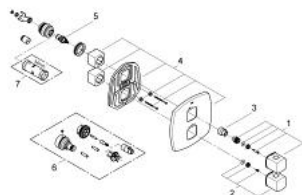

19 934 IG0 戈蓝达 恒温淋浴混合龙头

备件, 六月 2012 – now

2: 把手 (Spare part-nr. 47934IG0)

3: 止回阀 (Spare part-nr. 10093000)

4: 法兰盘 (Spare part-nr. 47935000)

5: 陶瓷阀芯 (Spare part-nr. 45346000)

5.1: O型圈 $\varnothing 18.2 \times \varnothing 1.7$ (Spare part-nr. 0392400M)

6: 延长配件 (Spare part-nr. 47780000)*

7: 套筒扳手 (Spare part-nr. 19332000)*

* Optional accessories