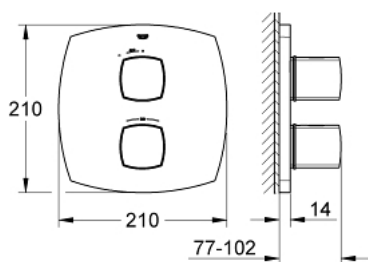

19 934 DA0 戈蓝达 恒温淋浴混合龙头

产品描述

- Colour: 镜面落日暖阳
- 完整安装用
- 高仪 Rapido T 35 500 000/35 050 000
- 不含暗藏阀体
- 高仪持久镀铬饰面
- 38摄氏度安全锁定钮，以防止儿童误将水温调高而烫伤
- 高仪安全锁定钮Plus含43°C附加温度限制器
- 流量把手带经济钮
- 陶瓷阀芯1/2", 180°
- 嵌墙式装饰盖带高仪快可适（暗置装饰盖和轴封，暗置固定件）
- 金属把手
- 推荐最低水压 1.0 Bar