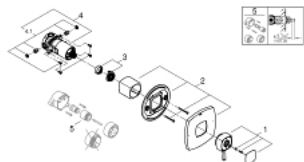

19 933 EN0 戈蓝达 单功能恒温暗装面板

产品描述

- Colour: 拉丝镍
- 高仪持久表面
- 仅用于花洒，或者带分水器的淋浴/浴缸
- 与分水器浴缸出水嘴结合使用的综合旁通选配件
- 单轴操作
- 与单独销售的GrohFlex 通用安装底盒35 026 000结合使用
- 高仪丝顺

19 933 EN0 戈蓝达 单功能恒温暗装面板

备件, 六月 2012 – now

1: lever pressure balancing valve US (Spare part-nr. 47943EN0)

2: escutcheon US (Spare part-nr. 47944EN0)

3: handle adaptor US (Spare part-nr. 47863000)

4: Grohflex cartridge (Spare part-nr. 47857000)

4.1: non-return valves (Spare part-nr. 47851000)

5: 延长件 (Spare part-nr. 47890000)*