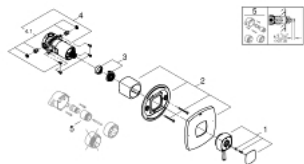

19 933 000 戈蓝达 单功能恒温暗装面板

产品描述

- Colour: 镀铬
- 高仪持久镀铬饰面
- 仅用于花洒，或者带分水器的淋浴/浴缸
- 与分水器浴缸出水嘴结合使用的综合旁通选配件
- 单轴操作
- 与单独销售的GrohFlex 通用安装底盒35 026 000结合使用
- 高仪丝顺

19 933 000 戈蓝达 单功能恒温暗装面板

备件, 六月 2012 – now

1: lever pressure balancing valve US (Spare part-nr. 47943000)

2: escutcheon US (Spare part-nr. 47944000)

3: handle adaptor US (Spare part-nr. 47863000)

4: Grohflex cartridge (Spare part-nr. 47857000)

4.1: non-return valves (Spare part-nr. 47851000)

5: 延长件 (Spare part-nr. 47890000)*