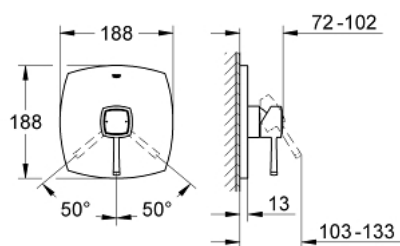

19 932 000 戈蓝达 暗置淋浴龙头面板

产品描述

- Colour: 镀铬
- 完整安装用
- 33 961 000, 33 962 000, 33 963 000, 33 964 000, 33 965 000, 33 966 000, 35 501 000
- 不含暗藏阀体
- 高仪持久镀铬饰面
- 装饰盖和轴密封
- 金属装饰盖
- 暗置式配件
- 推荐最低水压 1.0 Bar

19 932 000 戈蓝达 暗置淋浴龙头面板