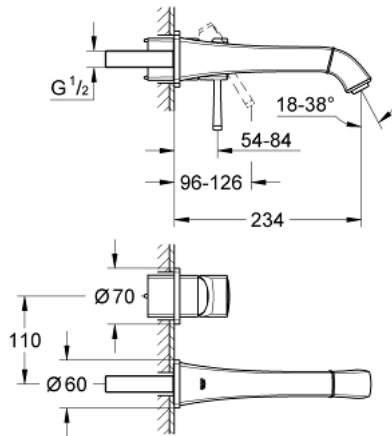

## 19 930 IG0 戈蓝达 双孔面盆龙头 M号

### 产品描述

- Colour: 镀铬/金色
- 墙面安装
- 不含暗藏阀体
- for use with rough-in set 23 319 000
- 高仪持久镀铬饰面
- 高仪乐可节技术减少耗水量
- 高仪综合控水钮 可调起泡器 5.7 升/分钟
- 出水高度234毫米
- 推荐最低水压 1.0 Bar

## 19 930 IG0 戈蓝达 双孔面盆龙头 M号

备件, 八月 2017 – now

1: 把手 (Spare part-nr. 468331G0)

2: 流量限制器 (Spare part-nr. 46837G00)

3: 延长件 (Spare part-nr. 46627000)\*

\* Optional accessories