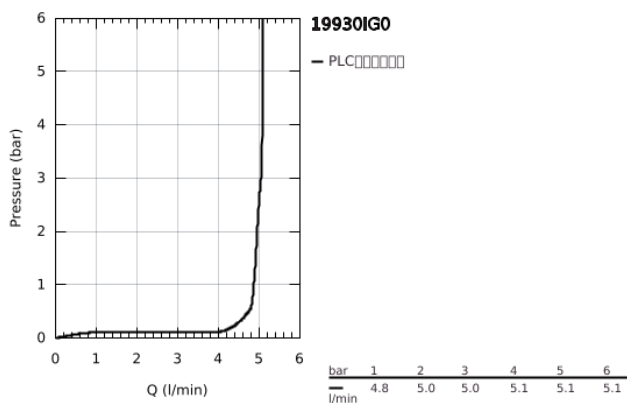

## 19 930 IG0 戈蓝达 双孔面盆龙头 M号

### 产品描述

- Colour: 镀铬/金色
- 墙面安装
- 不含暗藏阀体
- for use with rough-in set 23 319 000
- 高仪持久镀铬饰面
- 高仪乐可节技术减少耗水量
- 高仪综合控水钮 可调起泡器 5.7 升/分钟
- 出水高度234毫米
- 推荐最低水压 1.0 Bar