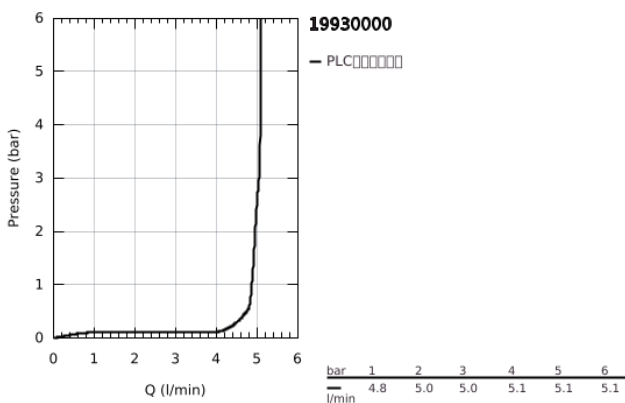

19 930 000 戈蓝达 双孔面盆龙头 M号

产品描述

- Colour: 镀铬
- 墙面安装
- 不含暗藏阀体
- for use with rough-in set 23 319 000
- 高仪持久镀铬饰面
- 高仪乐可节技术减少耗水量
- 高仪综合控水钮 可调起泡器 5.7 升/分钟
- 出水高度234毫米
- 推荐最低水压 1.0 Bar

19 930 000 戈蓝达 双孔面盆龙头 M号

备件, 八月 2017 – now