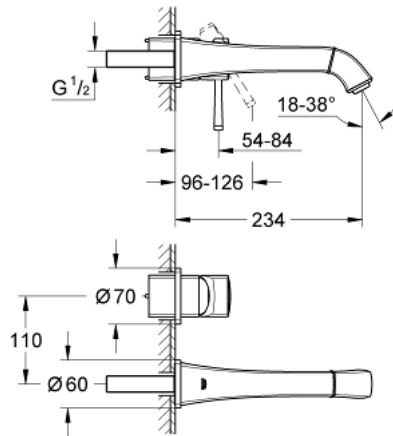

19 930 000 戈蓝达 双孔面盆龙头 M号

产品描述

- Colour: 镀铬
- 墙面安装
- 不含暗藏阀体
- for use with rough-in set 23 319 000
- 高仪持久镀铬饰面
- 高仪乐可节技术减少耗水量
- 高仪综合控水钮 可调起泡器 5.7 升/分钟
- 出水高度234毫米
- 推荐最低水压 1.0 Bar

19 930 000 戈蓝达 双孔面盆龙头 M号

备件, 八月 2017 – now

1: 把手 (Spare part-nr. 46833000)

2: 流量限制器 (Spare part-nr. 46837000)

3: 延长件 (Spare part-nr. 46627000)*

* Optional accessories