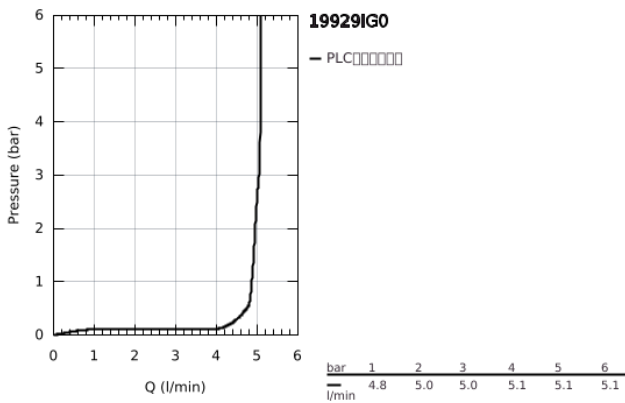

19 929 IG0 戈蓝达 单把手墙出水面盆龙头,170MM墙外部分

产品描述

- Colour: 镀铬/金色
- 墙面安装
- for use with rough-in set 23 319 000
- 不含暗藏阀体
- 高仪持久镀铬饰面
- 高仪乐可节技术减少耗水量
- 高仪综合控水钮 可调起泡器 5.7 升/分钟
- 中心距 110 毫米
- 投影 177 毫米
- 推荐最低水压 1.0 Bar