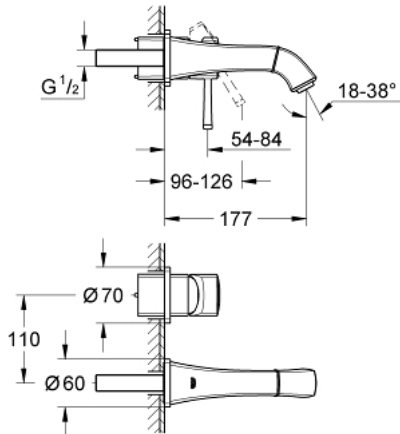

19 929 IG0 戈蓝达 单把手墙出水面盆龙头,170MM墙外部分

产品描述

- Colour: 镀铬/金色
- 墙面安装
- for use with rough-in set 23 319 000
- 不含暗藏阀体
- 高仪持久镀铬饰面
- 高仪乐可节技术减少耗水量
- 高仪综合控水钮 可调起泡器 5.7 升/分钟
- 中心距 110 毫米
- 投影 177 毫米
- 推荐最低水压 1.0 Bar

19 929 IG0 戈蓝达 单把手墙出水面盆龙头,170MM墙外部分

备件, 八月 2017 – now

1: 把手 (Spare part-nr. 468331G0)

2: 流量限制器 (Spare part-nr. 46837G00)

3: 延长件 (Spare part-nr. 46627000)*

* Optional accessories