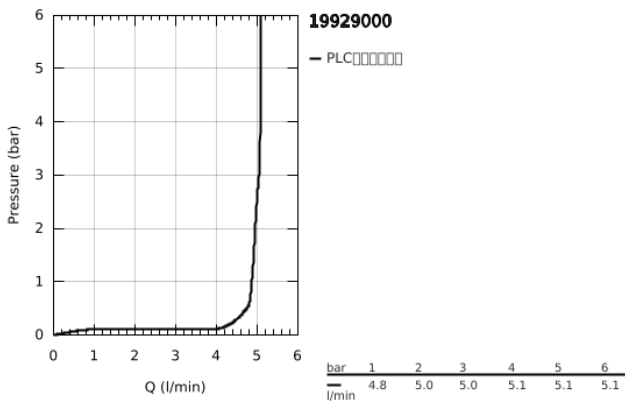

19 929 000 戈蓝达 单把手墙出水面盆龙头,170MM墙外部分

产品描述

- Colour: 镀铬
- 墙面安装
- for use with rough-in set 23 319 000
- 不含暗藏阀体
- 高仪持久镀铬饰面
- 高仪乐可节技术减少耗水量
- 高仪综合控水钮 可调起泡器 5.7 升/分钟
- 中心距 110 毫米
- 投影 177 毫米
- 推荐最低水压 1.0 Bar

19 929 000 戈蓝达 单把手墙出水面盆龙头,170MM墙外部分