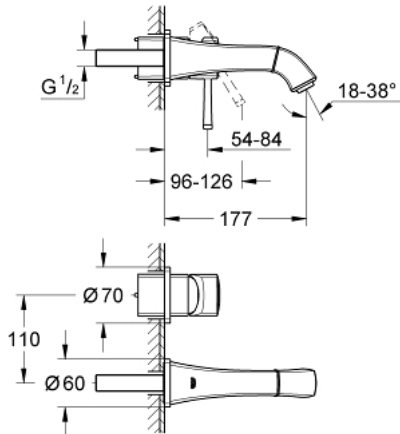

19 929 000 戈蓝达 单把手墙出水面盆龙头,170MM墙外部分

产品描述

- Colour: 镀铬
- 墙面安装
- for use with rough-in set 23 319 000
- 不含暗藏阀体
- 高仪持久镀铬饰面
- 高仪乐可节技术减少耗水量
- 高仪综合控水钮 可调起泡器 5.7 升/分钟
- 中心距 110 毫米
- 投影 177 毫米
- 推荐最低水压 1.0 Bar

19 929 000 戈蓝达 单把手墙出水面盆龙头,170MM墙外部分

备件, 八月 2017 – now

1: 把手 (Spare part-nr. 46833000)

2: 流量限制器 (Spare part-nr. 46837000)

3: 延长件 (Spare part-nr. 46627000)*

* Optional accessories