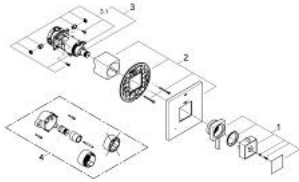

### 产品描述

- Colour: 镀铬
- 用于带无分水浴缸出水嘴的淋浴/浴缸或者用于2个淋浴出水口应用
- 高仪特时达技术
- 综合流量控制
- 两路分水功能
- 单轴操作
- 与单独销售的GrohFlex 通用安装底盒35 026 000结合使用
- 流量:
- 代码合规:
  - ‘ - ASME/ANSI A112.18.1M
  - ’ - CSA 标准B125.1-5

## 19 927 000 欧瑞方 #160;双功能恒温面板，带控制部件

备件, 四月 2012 – now

1: lever US (Spare part-nr. 47897000)

2: escutcheon US (Spare part-nr. 47914000)

3: Control unit THM kit #2 (Spare part-nr. 47853000)

3.1: non-return valves (Spare part-nr. 47851000)