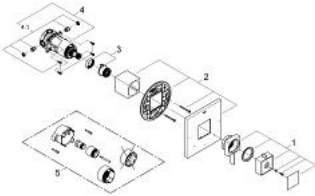

19 925 000 欧瑞方 双功能暗装控制面板

产品描述

- Colour: 镀铬
- 用于带无分水浴缸出水嘴的淋浴/浴缸或者用于2个淋浴出水口应用
- 综合流量控制
- 两路分水功能
- 单轴操作
- 与单独销售的GrohFlex 通用安装底盒35 026 000结合使用
- 流量:
- 代码合规:
- 高仪丝顺
- 高仪持久镀铬饰面
- 金属面板
- ‘ - ASME/ANSI A112.18.1M
- ’ - CSA 标准B125.1-5
- 符合ADA规定

19 925 000 欧瑞方 双功能暗装控制面板

备件, 四月 2012 – now

1: lever pressure balancing valve US (Spare part-nr. 47896000)

2: escutcheon US (Spare part-nr. 47911000)

3: handle adaptor US (Spare part-nr. 47863000)

4: Grohflex cartridge (Spare part-nr. 47860000)