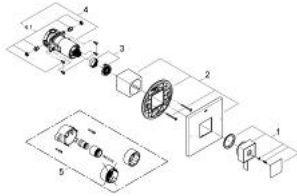

### 产品描述

- Colour: 镀铬
- 仅用于花洒，或者带分水器的淋浴/浴缸
- 与分水器浴缸出水嘴结合使用的综合旁通选配件
- 与单独销售的GrohFlex 通用安装底盒35 026 000结合使用
- 流量：
- 代码合规：
- 高仪丝顺
- 高仪持久镀铬饰面
- ‘ - ASME/ANSI A112.18.1M
- ’ - CSA 标准B125.1-5
- 符合ADA规定

## 19 924 000 欧瑞方 单功能恒温暗装面板

备件, 四月 2012 – now

1: lever pressure balancing valve US (Spare part-nr. 47896000)

2: escutcheon US (Spare part-nr. 47912000)

3: handle adaptor US (Spare part-nr. 47863000)

4: Grohflex cartridge (Spare part-nr. 47857000)