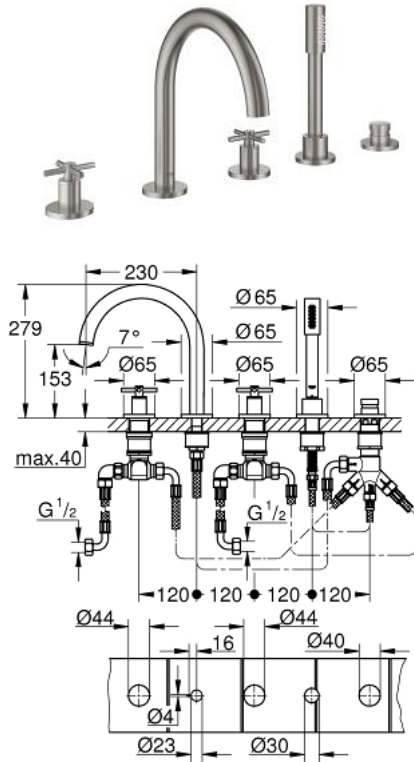

## 19 923 DC3 雅欧 五孔浴缸龙头组合

### 产品描述

- Colour: 超钢
- 90度陶瓷阀芯
- 高仪持久表面
- 包含:
  - 预装出水嘴固定件
  - 带十字形把手
  - 浴缸出水口带起泡器和浴缸/淋浴分水器
  - 诗娜手持花洒6.5 l/min
  - 沐浴软管2000mm
  - 软管
  - 软管接头
  - 止逆阀
  - 可以被用于缸边龙头阀芯
  - &#160;含两套不同的端盖。1套带有“H”和“C”型标记, 1套无标记

## 19 923 DC3 雅欧 五孔浴缸龙头组合

备件, 四月 2017 – now

- 1: Cross handle bath (Spare part-nr. 18033DC3)
- 2: 阀芯 (Spare part-nr. 45888000)
- 3: 阀芯座 (Spare part-nr. 45345000)
- 4: Repl. kit for shank fastening (Spare part-nr. 45444000)
- 6: 阀芯 (Spare part-nr. 45887000)
- 7: 起泡器 (Spare part-nr. 13926000)
- 8: 软管 (Spare part-nr. 48018000)
- 9: 滤网 (Spare part-nr. 0700200M)
- 10: 锥形螺母 (Spare part-nr. 08864DC0)
- 11: 弹簧 (Spare part-nr. 00869000)
- 12: 金属软管 (Spare part-nr. 28146000)
- 13: 分流器 (Spare part-nr. 48411DC0)
- 14: 分水器 (Spare part-nr. 45443000)
- 14.1: Sealing washer  $\varnothing 6 \times \varnothing 2$  (Spare part-nr. 0128300M)
- 14.2: Sealing washer (Spare part-nr. 0120500M)
- 15: 防回流阀 (Spare part-nr. 08565000)
- 16: 软管 (Spare part-nr. 07300000)
- 17: 套筒扳手 (Spare part-nr. 19332000)\*