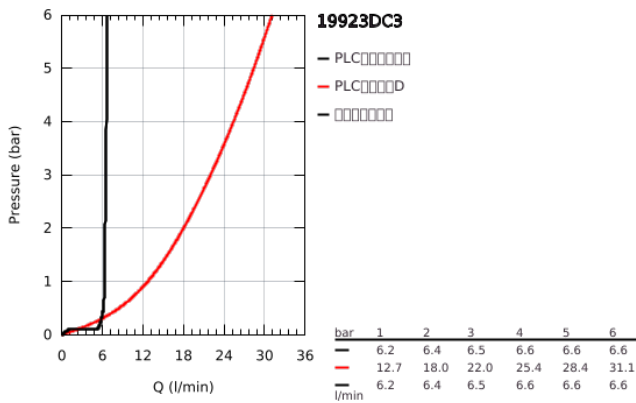

### 产品描述

- Colour: 超钢
- 90度陶瓷阀芯
- 高仪持久表面
- 包含:
  - 预装出水嘴固定件
  - 带十字形把手
  - 浴缸出水口带起泡器和浴缸/淋浴分水器
  - 诗娜手持花洒6.5 l/min
  - 沐浴软管2000mm
  - 软管
  - 软管接头
  - 止逆阀
  - 可以被用于缸边龙头阀芯
  - &#160;含两套不同的端盖。1套带有“H”和“C”型标记, 1套无标记