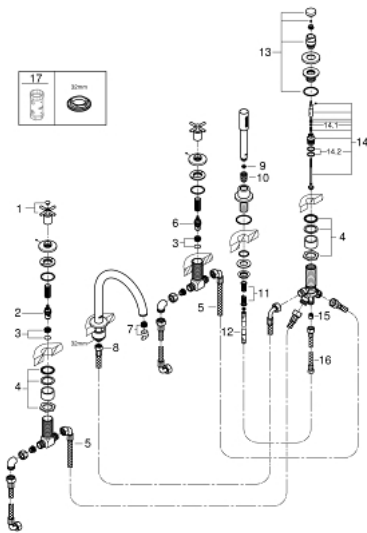

## 19 923 DC3 雅欧 五孔浴缸龙头组合

### 产品描述

- Colour: 超钢
- 90度陶瓷阀芯
- 高仪持久表面
- 包含:
  - 预装出水嘴固定件
  - 带十字形把手
  - 浴缸出水口带起泡器和浴缸/淋浴分水器
  - 诗娜手持花洒6.5 l/min
  - 沐浴软管2000mm
  - 软管
  - 软管接头
  - 止逆阀
  - 可以被用于缸边龙头阀芯
  - &#160;含两套不同的端盖。1套带有“H”和“C”型标记, 1套无标记

## 19 923 DC3 雅欧 五孔浴缸龙头组合

备件, 四月 2017 – now

- 1: Cross handle bath (Spare part-nr. 18033DC3)
- 2: 阀芯 (Spare part-nr. 45888000)
- 3: 阀芯座 (Spare part-nr. 45345000)
- 4: Repl. kit for shank fastening (Spare part-nr. 45444000)
- 6: 阀芯 (Spare part-nr. 45887000)
- 7: 起泡器 (Spare part-nr. 13926000)
- 8: 软管 (Spare part-nr. 48018000)
- 9: 滤网 (Spare part-nr. 0700200M)
- 10: 锥形螺母 (Spare part-nr. 08864DC0)
- 11: 弹簧 (Spare part-nr. 00869000)
- 12: 金属软管 (Spare part-nr. 28146000)
- 13: 分流器 (Spare part-nr. 48411DC0)
- 14: 分水器 (Spare part-nr. 45443000)
- 14.1: Sealing washer  $\varnothing 6 \times \varnothing 2$  (Spare part-nr. 0128300M)
- 14.2: Sealing washer (Spare part-nr. 0120500M)
- 15: 防回流阀 (Spare part-nr. 08565000)
- 16: 软管 (Spare part-nr. 07300000)
- 17: 套筒扳手 (Spare part-nr. 19332000)\*