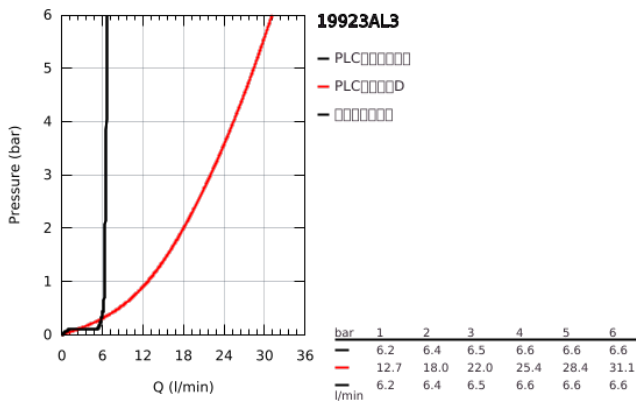

19 923 AL3 雅欧 五孔浴缸龙头组合

产品描述

- Colour: 石墨灰
- 90度陶瓷阀芯
- 高仪持久表面
- 包含:
- 预装出水嘴固定件
- 带十字形把手
- 浴缸出水口带起泡器和浴缸/淋浴分水器
- 诗娜手持花洒6.5 l/min
- 沐浴软管2000mm
- 软管
- 软管接头
- 止逆阀
- 可以被用于缸边龙头阀芯
- 含两套不同的端盖。1套带有“H”和“C”型标记，1套无标记