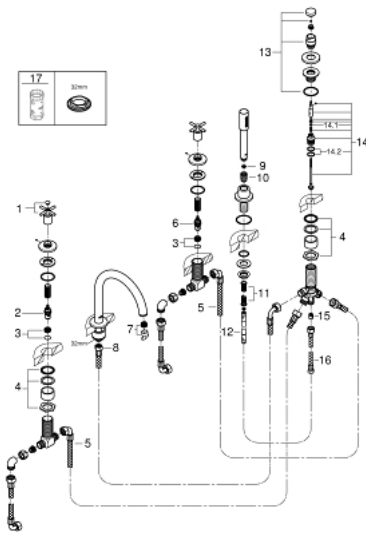

19 923 AL3 雅欧 五孔浴缸龙头组合

产品描述

- Colour: 石墨灰
- 90度陶瓷阀芯
- 高仪持久表面
- 包含:
- 预装出水嘴固定件
- 带十字形把手
- 浴缸出水口带起泡器和浴缸/淋浴分水器
- 诗娜手持花洒6.5 l/min
- 沐浴软管2000mm
- 软管
- 软管接头
- 止逆阀
- 可以被用于缸边龙头阀芯
- 含两套不同的端盖。1套带有“H”和“C”型标记，1套无标记

19 923 AL3 雅欧 五孔浴缸龙头组合

备件, 四月 2017 – now

- 1: Cross handle bath (Spare part-nr. 18033AL3)
- 2: 阀芯 (Spare part-nr. 45888000)
- 3: 阀芯座 (Spare part-nr. 45345000)
- 4: Repl. kit for shank fastening (Spare part-nr. 45444000)
- 6: 阀芯 (Spare part-nr. 45887000)
- 7: 起泡器 (Spare part-nr. 13926000)
- 8: 软管 (Spare part-nr. 48018000)
- 9: 滤网 (Spare part-nr. 0700200M)
- 10: 锥形螺母 (Spare part-nr. 08864AL0)
- 11: 弹簧 (Spare part-nr. 00869000)
- 12: 金属软管 (Spare part-nr. 28146000)
- 13: 分水器 (Spare part-nr. 48411AL0)
- 14: 分水器 (Spare part-nr. 45443000)
- 14.1: Sealing washer $\varnothing 6 \times \varnothing 2$ (Spare part-nr. 0128300M)
- 14.2: Sealing washer (Spare part-nr. 0120500M)
- 15: 防回流阀 (Spare part-nr. 08565000)
- 16: 软管 (Spare part-nr. 07300000)
- 17: 套筒扳手 (Spare part-nr. 19332000)*