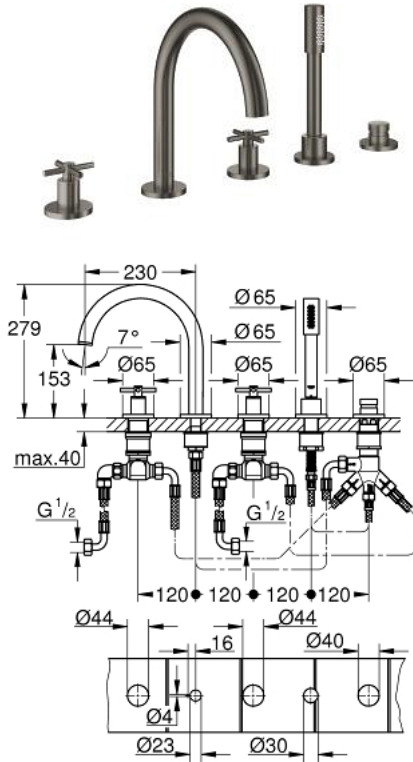

19 923 AL3 雅欧 五孔浴缸龙头组合

产品描述

- Colour: 石墨灰
- 90度陶瓷阀芯
- 高仪持久表面
- 包含:
- 预装出水嘴固定件
- 带十字形把手
- 浴缸出水口带起泡器和浴缸/淋浴分水器
- 诗娜手持花洒6.5 l/min
- 沐浴软管2000mm
- 软管
- 软管接头
- 止逆阀
- 可以被用于缸边龙头阀芯
- 含两套不同的端盖。1套带有“H”和“C”型标记，1套无标记

19 923 AL3 雅欧 五孔浴缸龙头组合

备件, 四月 2017 – now

- 1: Cross handle bath (Spare part-nr. 18033AL3)
- 2: 阀芯 (Spare part-nr. 45888000)
- 3: 阀芯座 (Spare part-nr. 45345000)
- 4: Repl. kit for shank fastening (Spare part-nr. 45444000)
- 6: 阀芯 (Spare part-nr. 45887000)
- 7: 起泡器 (Spare part-nr. 13926000)
- 8: 软管 (Spare part-nr. 48018000)
- 9: 滤网 (Spare part-nr. 0700200M)
- 10: 锥形螺母 (Spare part-nr. 08864AL0)
- 11: 弹簧 (Spare part-nr. 00869000)
- 12: 金属软管 (Spare part-nr. 28146000)
- 13: 分水器 (Spare part-nr. 48411AL0)
- 14: 分水器 (Spare part-nr. 45443000)
- 14.1: Sealing washer $\varnothing 6 \times \varnothing 2$ (Spare part-nr. 0128300M)
- 14.2: Sealing washer (Spare part-nr. 0120500M)
- 15: 防回流阀 (Spare part-nr. 08565000)
- 16: 软管 (Spare part-nr. 07300000)
- 17: 套筒扳手 (Spare part-nr. 19332000)*