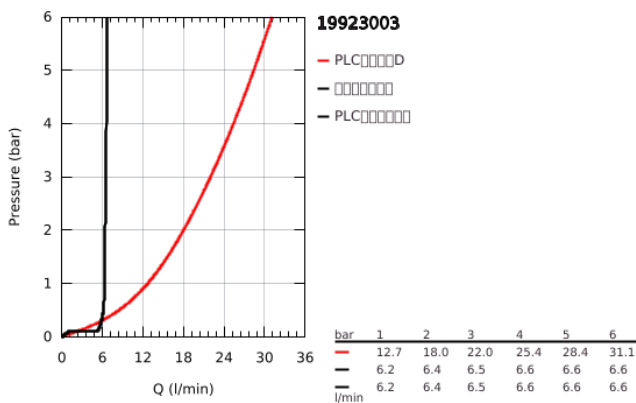

19 923 003 雅欧 五孔浴缸龙头组合

产品描述

- Colour: 镀铬
- 90度陶瓷阀芯
- 高仪持久镀铬饰面
- 包含:
 - 预装出水嘴固定件
 - 带十字形把手
 - 浴缸出水口带起泡器和浴缸/淋浴分水器
 - 诗娜手持花洒6.5 l/min
 - 沐浴软管2000mm
 - 软管
 - 软管接头
 - 止逆阀
 - 可以被用于缸边龙头阀芯
- 含两套不同的端盖。1套带有“H”和“C”型标记，1套无标记