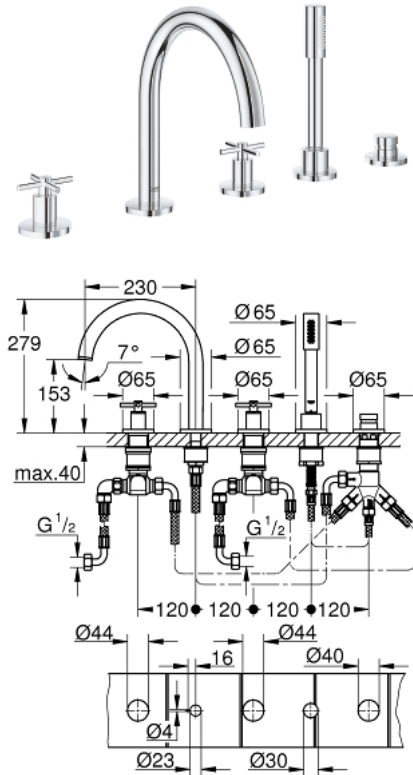

19 923 003 雅欧 五孔浴缸龙头组合

产品描述

- Colour: 镀铬
- 90度陶瓷阀芯
- 高仪持久镀铬饰面
- 包含:
 - 预装出水嘴固定件
 - 带十字形把手
 - 浴缸出水口带起泡器和浴缸/淋浴分水器
 - 诗娜手持花洒6.5 l/min
 - 沐浴软管2000mm
 - 软管
 - 软管接头
 - 止逆阀
 - 可以被用于缸边龙头阀芯
- 含两套不同的端盖。1套带有“H”和“C”型标记，1套无标记

19 923 003 雅欧 五孔浴缸龙头组合

备件, 四月 2017 – now

- 1: Cross handle bath (Spare part-nr. 18033003)
- 2: 阀芯 (Spare part-nr. 45888000)
- 3: 阀芯座 (Spare part-nr. 45345000)
- 4: Repl. kit for shank fastening (Spare part-nr. 45444000)
- 5: 软管 (Spare part-nr. 48019000)
- 6: 阀芯 (Spare part-nr. 45887000)
- 7: 起泡器 (Spare part-nr. 13926000)
- 8: 软管 (Spare part-nr. 48018000)
- 9: 滤网 (Spare part-nr. 0700200M)
- 10: 锥形螺母 (Spare part-nr. 08864000)
- 11: 弹簧 (Spare part-nr. 00869000)
- 12: 金属软管 (Spare part-nr. 28146000)
- 13: 套筒 (Spare part-nr. 48411000)
- 14: 分水器 (Spare part-nr. 45443000)
- 14.1: Sealing washer $\varnothing 6 \times \varnothing 2$ (Spare part-nr. 0128300M)
- 14.2: Sealing washer (Spare part-nr. 0120500M)
- 15: 防回流阀 (Spare part-nr. 08565000)
- 16: 软管 (Spare part-nr. 07300000)
- 17: 套筒扳手 (Spare part-nr. 19332000)*