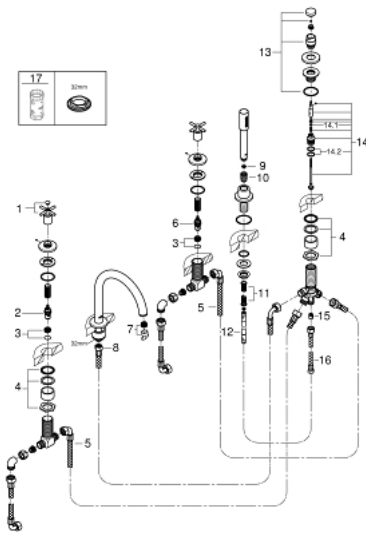

19 923 003 雅欧 五孔浴缸龙头组合

产品描述

- Colour: 镀铬
- 90度陶瓷阀芯
- 高仪持久镀铬饰面
- 包含:
 - 预装出水嘴固定件
 - 带十字形把手
 - 浴缸出水口带起泡器和浴缸/淋浴分水器
 - 诗娜手持花洒6.5 l/min
 - 沐浴软管2000mm
 - 软管
 - 软管接头
 - 止逆阀
 - 可以被用于缸边龙头阀芯
- 含两套不同的端盖。1套带有“H”和“C”型标记，1套无标记

19 923 003 雅欧 五孔浴缸龙头组合

备件, 四月 2017 – now

- 1: Cross handle bath (Spare part-nr. 18033003)
- 2: 阀芯 (Spare part-nr. 45888000)
- 3: 阀芯座 (Spare part-nr. 45345000)
- 4: Repl. kit for shank fastening (Spare part-nr. 45444000)
- 5: 软管 (Spare part-nr. 48019000)
- 6: 阀芯 (Spare part-nr. 45887000)
- 7: 起泡器 (Spare part-nr. 13926000)
- 8: 软管 (Spare part-nr. 48018000)
- 9: 滤网 (Spare part-nr. 0700200M)
- 10: 锥形螺母 (Spare part-nr. 08864000)
- 11: 弹簧 (Spare part-nr. 00869000)
- 12: 金属软管 (Spare part-nr. 28146000)
- 13: 套筒 (Spare part-nr. 48411000)
- 14: 分水器 (Spare part-nr. 45443000)
- 14.1: Sealing washer $\varnothing 6 \times \varnothing 2$ (Spare part-nr. 0128300M)
- 14.2: Sealing washer (Spare part-nr. 0120500M)
- 15: 防回流阀 (Spare part-nr. 08565000)
- 16: 软管 (Spare part-nr. 07300000)
- 17: 套筒扳手 (Spare part-nr. 19332000)*