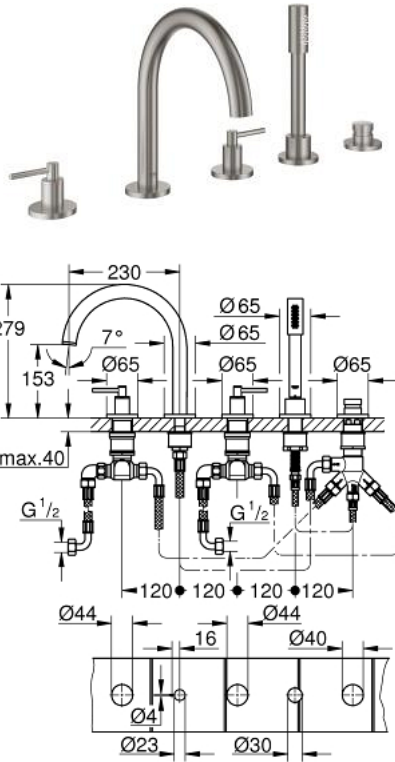

19 922 DC3 雅欧 五孔浴缸龙头组合

产品描述

- Colour: 超钢
- 90度陶瓷阀芯
- 高仪持久表面
- 包含:
 - 预装出水嘴固定件
 - 带一字把手
 - 浴缸出水口带起泡器和浴缸/淋浴分水器
 - 诗娜手持花洒6.5 l/min
 - 沐浴软管2000mm
 - 软管
 - 软管接头
 - 止逆阀
 - 可以被用于缸边龙头阀芯
- 含两套不同的端盖。1套带有“H”和“C”型标记，1套无标记

19 922 DC3 雅欧 五孔浴缸龙头组合

备件, 四月 2017 – now

- 1: Lever handle bath (Spare part-nr. 18034DC3)
- 2: 阀芯 (Spare part-nr. 45888000)
- 3: 阀芯座 (Spare part-nr. 45345000)
- 4: Repl. kit for shank fastening (Spare part-nr. 45444000)
- 5: 软管 (Spare part-nr. 48019000)
- 6: 阀芯 (Spare part-nr. 45887000)
- 7: 起泡器 (Spare part-nr. 13926000)
- 8: 软管 (Spare part-nr. 48018000)
- 9: 滤网 (Spare part-nr. 0700200M)
- 10: 锥形螺母 (Spare part-nr. 08864DC0)
- 11: 弹簧 (Spare part-nr. 00869000)
- 12: 金属软管 (Spare part-nr. 28146000)
- 13: 分流器 (Spare part-nr. 48411DC0)
- 14.1: Sealing washer $\varnothing 6 \times \varnothing 2$ (Spare part-nr. 0128300M)
- 14.2: Sealing washer (Spare part-nr. 0120500M)
- 15: 防回流阀 (Spare part-nr. 08565000)
- 16: 软管 (Spare part-nr. 07300000)
- 17: 套筒扳手 (Spare part-nr. 19332000)*