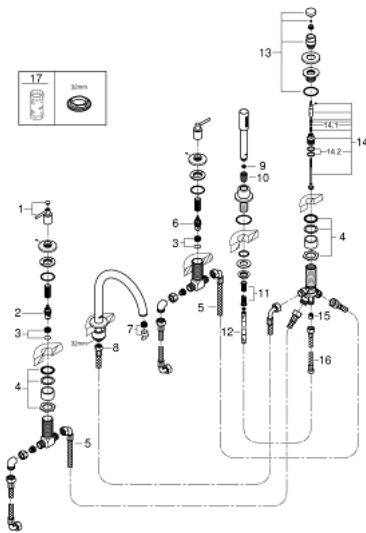

19 922 DC3 雅欧 五孔浴缸龙头组合

产品描述

- Colour: 超钢
- 90度陶瓷阀芯
- 高仪持久表面
- 包含:
 - 预装出水嘴固定件
 - 带一字把手
 - 浴缸出水口带起泡器和浴缸/淋浴分水器
 - 诗娜手持花洒6.5 l/min
 - 沐浴软管2000mm
 - 软管
 - 软管接头
 - 止逆阀
 - 可以被用于缸边龙头阀芯
- 含两套不同的端盖。1套带有“H”和“C”型标记，1套无标记

19 922 DC3 雅欧 五孔浴缸龙头组合

备件, 四月 2017 – now

- 1: Lever handle bath (Spare part-nr. 18034DC3)
- 2: 阀芯 (Spare part-nr. 45888000)
- 3: 阀芯座 (Spare part-nr. 45345000)
- 4: Repl. kit for shank fastening (Spare part-nr. 45444000)
- 5: 软管 (Spare part-nr. 48019000)
- 6: 阀芯 (Spare part-nr. 45887000)
- 7: 起泡器 (Spare part-nr. 13926000)
- 8: 软管 (Spare part-nr. 48018000)
- 9: 滤网 (Spare part-nr. 0700200M)
- 10: 锥形螺母 (Spare part-nr. 08864DC0)
- 11: 弹簧 (Spare part-nr. 00869000)
- 12: 金属软管 (Spare part-nr. 28146000)
- 13: 分流器 (Spare part-nr. 48411DC0)
- 14.1: Sealing washer $\varnothing 6 \times \varnothing 2$ (Spare part-nr. 0128300M)
- 14.2: Sealing washer (Spare part-nr. 0120500M)
- 15: 防回流阀 (Spare part-nr. 08565000)
- 16: 软管 (Spare part-nr. 07300000)
- 17: 套筒扳手 (Spare part-nr. 19332000)*