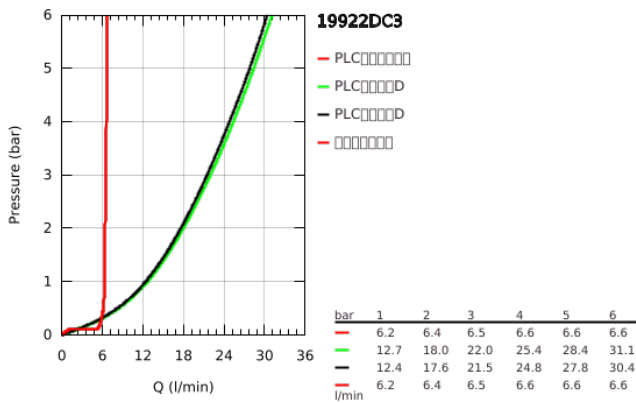

19 922 DC3 雅欧 五孔浴缸龙头组合

产品描述

- Colour: 超钢
- 90度陶瓷阀芯
- 高仪持久表面
- 包含:
 - 预装出水嘴固定件
 - 带一字把手
 - 浴缸出水口带起泡器和浴缸/淋浴分水器
 - 诗娜手持花洒6.5 l/min
 - 沐浴软管2000mm
 - 软管
 - 软管接头
 - 止逆阀
 - 可以被用于缸边龙头阀芯
- 含两套不同的端盖。1套带有“H”和“C”型标记，1套无标记