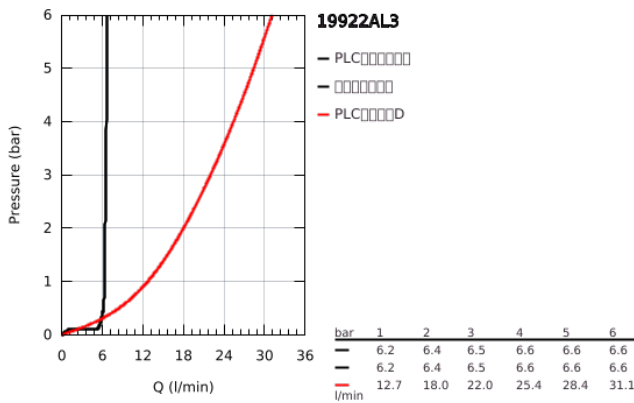

19 922 AL3 雅欧 五孔浴缸龙头组合

产品描述

- Colour: 石墨灰
- 90度陶瓷阀芯
- 高仪持久表面
- 包含:
- 预装出水嘴固定件
- 带一字把手
- 浴缸出水口带起泡器和浴缸/淋浴分水器
- 诗娜手持花洒6.5 l/min
- 沐浴软管2000mm
- 软管
- 软管接头
- 止逆阀
- 可以被用于缸边龙头阀芯
- 含两套不同的端盖。1套带有“H”和“C”型标记，1套无标记

19 922 AL3 雅欧 五孔浴缸龙头组合