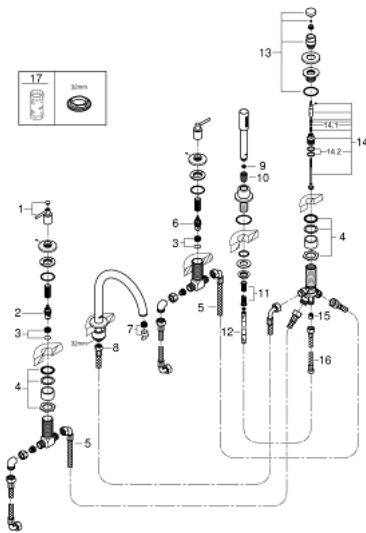

19 922 AL3 雅欧 五孔浴缸龙头组合

产品描述

- Colour: 石墨灰
- 90度陶瓷阀芯
- 高仪持久表面
- 包含:
- 预装出水嘴固定件
- 带一字把手
- 浴缸出水口带起泡器和浴缸/淋浴分水器
- 诗娜手持花洒6.5 l/min
- 沐浴软管2000mm
- 软管
- 软管接头
- 止逆阀
- 可以被用于缸边龙头阀芯
- 含两套不同的端盖。1套带有“H”和“C”型标记，1套无标记

19 922 AL3 雅欧 五孔浴缸龙头组合

备件, 四月 2017 – now

- 1: Lever handle bath (Spare part-nr. 18034AL3)
- 2: 阀芯 (Spare part-nr. 45888000)
- 3: 阀芯座 (Spare part-nr. 45345000)
- 4: Repl. kit for shank fastening (Spare part-nr. 45444000)
- 5: 软管 (Spare part-nr. 48019000)
- 6: 阀芯 (Spare part-nr. 45887000)
- 7: 起泡器 (Spare part-nr. 13926000)
- 8: 软管 (Spare part-nr. 48018000)
- 9: 滤网 (Spare part-nr. 0700200M)
- 10: 锥形螺母 (Spare part-nr. 08864AL0)
- 11: 弹簧 (Spare part-nr. 00869000)
- 12: 金属软管 (Spare part-nr. 28146000)
- 13: 金属软管 (Spare part-nr. 48411AL0)
- 14: 分水器 (Spare part-nr. 45443000)
- 14.1: Sealing washer $\varnothing 6 \times \varnothing 2$ (Spare part-nr. 0128300M)
- 14.2: Sealing washer (Spare part-nr. 0120500M)
- 15: 防回流阀 (Spare part-nr. 08565000)
- 16: 软管 (Spare part-nr. 07300000)
- 17: 套筒扳手 (Spare part-nr. 19332000)*