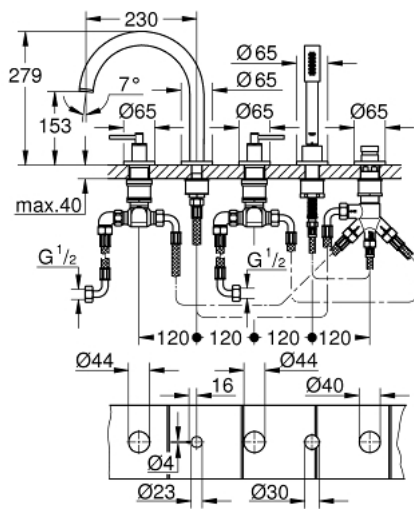

19 922 AL3 雅欧 五孔浴缸龙头组合

产品描述

- Colour: 石墨灰
- 90度陶瓷阀芯
- 高仪持久表面
- 包含:
- 预装出水嘴固定件
- 带一字把手
- 浴缸出水口带起泡器和浴缸/淋浴分水器
- 诗娜手持花洒6.5 l/min
- 沐浴软管2000mm
- 软管
- 软管接头
- 止逆阀
- 可以被用于缸边龙头阀芯
- 含两套不同的端盖。1套带有“H”和“C”型标记，1套无标记

19 922 AL3 雅欧 五孔浴缸龙头组合

备件, 四月 2017 – now

- 1: Lever handle bath (Spare part-nr. 18034AL3)
- 2: 阀芯 (Spare part-nr. 45888000)
- 3: 阀芯座 (Spare part-nr. 45345000)
- 4: Repl. kit for shank fastening (Spare part-nr. 45444000)
- 5: 软管 (Spare part-nr. 48019000)
- 6: 阀芯 (Spare part-nr. 45887000)
- 7: 起泡器 (Spare part-nr. 13926000)
- 8: 软管 (Spare part-nr. 48018000)
- 9: 滤网 (Spare part-nr. 0700200M)
- 10: 锥形螺母 (Spare part-nr. 08864AL0)
- 11: 弹簧 (Spare part-nr. 00869000)
- 12: 金属软管 (Spare part-nr. 28146000)
- 13: 金属软管 (Spare part-nr. 48411AL0)
- 14: 分水器 (Spare part-nr. 45443000)
- 14.1: Sealing washer $\varnothing 6 \times \varnothing 2$ (Spare part-nr. 0128300M)
- 14.2: Sealing washer (Spare part-nr. 0120500M)
- 15: 防回流阀 (Spare part-nr. 08565000)
- 16: 软管 (Spare part-nr. 07300000)
- 17: 套筒扳手 (Spare part-nr. 19332000)*