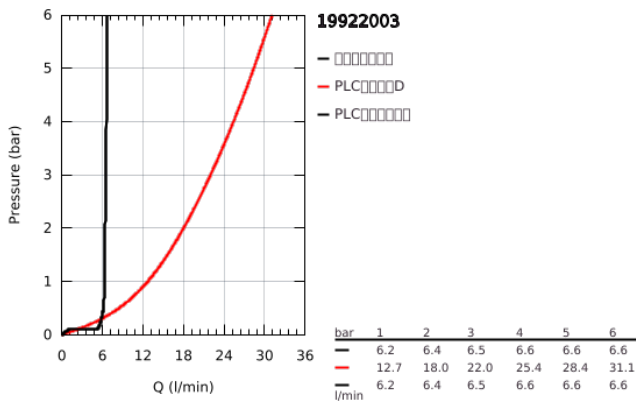

## 19 922 003 雅欧 五孔浴缸龙头组合

### 产品描述

- Colour: 镀铬
- 90度陶瓷阀芯
- 高仪持久镀铬饰面
- 包含:
  - 预装出水嘴固定件
  - 带一字把手
  - 浴缸出水口带起泡器和浴缸/淋浴分水器
  - 诗娜手持花洒6.5 l/min
  - 沐浴软管2000mm
  - 软管
  - 软管接头
  - 止逆阀
  - 可以被用于缸边龙头阀芯
- &#160;含两套不同的端盖。1套带有“H”和“C”型标记，1套无标记