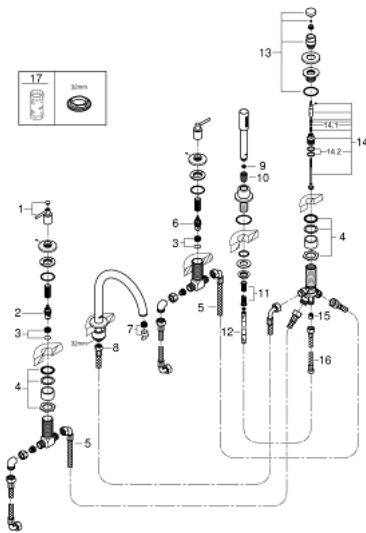

## 19 922 003 雅欧 五孔浴缸龙头组合

### 产品描述

- Colour: 镀铬
- 90度陶瓷阀芯
- 高仪持久镀铬饰面
- 包含:
  - 预装出水嘴固定件
  - 带一字把手
  - 浴缸出水口带起泡器和浴缸/淋浴分水器
  - 诗娜手持花洒6.5 l/min
  - 沐浴软管2000mm
  - 软管
  - 软管接头
  - 止逆阀
  - 可以被用于缸边龙头阀芯
- &#160;含两套不同的端盖。1套带有“H”和“C”型标记，1套无标记

## 19 922 003 雅欧 五孔浴缸龙头组合

备件, 四月 2017 – now

- 1: Lever handle bath (Spare part-nr. 18034003)
- 2: 阀芯 (Spare part-nr. 45888000)
- 3: 阀芯座 (Spare part-nr. 45345000)
- 4: Repl. kit for shank fastening (Spare part-nr. 45444000)
- 5: 软管 (Spare part-nr. 48019000)
- 6: 阀芯 (Spare part-nr. 45887000)
- 7: 起泡器 (Spare part-nr. 13926000)
- 8: 软管 (Spare part-nr. 48018000)
- 9: 滤网 (Spare part-nr. 0700200M)
- 10: 锥形螺母 (Spare part-nr. 08864000)
- 11: 弹簧 (Spare part-nr. 00869000)
- 12: 金属软管 (Spare part-nr. 28146000)
- 13: 分流器 (Spare part-nr. 48411000)
- 14.1: Sealing washer  $\varnothing 6 \times \varnothing 2$  (Spare part-nr. 0128300M)
- 14.2: Sealing washer (Spare part-nr. 0120500M)
- 15: 防回流阀 (Spare part-nr. 08565000)
- 16: 软管 (Spare part-nr. 07300000)
- 17: 套筒扳手 (Spare part-nr. 19332000)\*