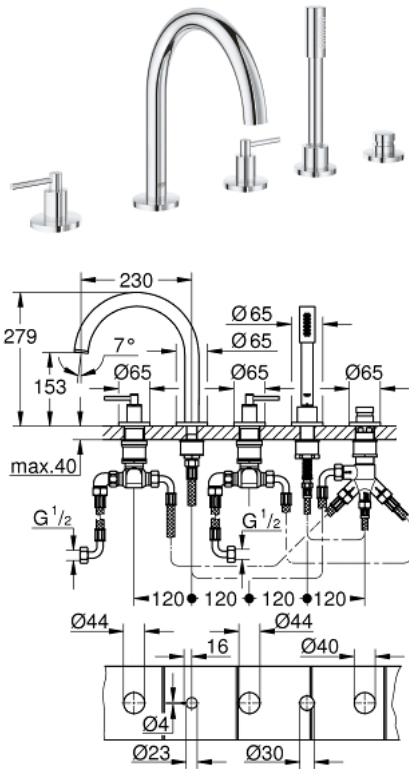

## 19 922 003 雅欧 五孔浴缸龙头组合

### 产品描述

- Colour: 镀铬
- 90度陶瓷阀芯
- 高仪持久镀铬饰面
- 包含:
  - 预装出水嘴固定件
  - 带一字把手
  - 浴缸出水口带起泡器和浴缸/淋浴分水器
  - 诗娜手持花洒6.5 l/min
  - 沐浴软管2000mm
  - 软管
  - 软管接头
  - 止逆阀
  - 可以被用于缸边龙头阀芯
- &#160;含两套不同的端盖。1套带有“H”和“C”型标记，1套无标记

## 19 922 003 雅欧 五孔浴缸龙头组合

备件, 四月 2017 – now

- 1: Lever handle bath (Spare part-nr. 18034003)
- 2: 阀芯 (Spare part-nr. 45888000)
- 3: 阀芯座 (Spare part-nr. 45345000)
- 4: Repl. kit for shank fastening (Spare part-nr. 45444000)
- 5: 软管 (Spare part-nr. 48019000)
- 6: 阀芯 (Spare part-nr. 45887000)
- 7: 起泡器 (Spare part-nr. 13926000)
- 8: 软管 (Spare part-nr. 48018000)
- 9: 滤网 (Spare part-nr. 0700200M)
- 10: 锥形螺母 (Spare part-nr. 08864000)
- 11: 弹簧 (Spare part-nr. 00869000)
- 12: 金属软管 (Spare part-nr. 28146000)
- 13: 分流器 (Spare part-nr. 48411000)
- 14.1: Sealing washer  $\varnothing 6 \times \varnothing 2$  (Spare part-nr. 0128300M)
- 14.2: Sealing washer (Spare part-nr. 0120500M)
- 15: 防回流阀 (Spare part-nr. 08565000)
- 16: 软管 (Spare part-nr. 07300000)
- 17: 套筒扳手 (Spare part-nr. 19332000)\*