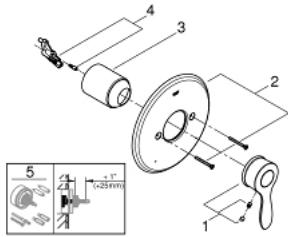

19 921 EN0 派克菲乐 压力平衡阀面板

产品描述

- Colour: 拉丝镍
- 不含暗藏阀体
- 35 015 000安装套件
- 滑动装饰盖带墙密封

19 921 EN0 派克菲乐 压力平衡阀面板

备件, 九月 2016 – now

1: lever pressure balancing valve US (Spare part-nr. 47927EN0)

2: escutcheon US (Spare part-nr. 47928EN0)

3: 面板 (Spare part-nr. 07292EN0)

4: Lever adaptor (Spare part-nr. 46265000)

5: 延长件 (Spare part-nr. 47996000)*

* Optional accessories