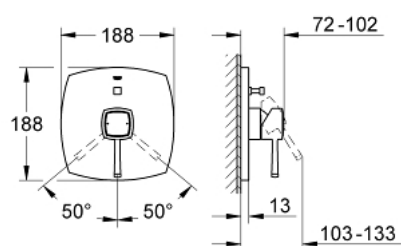

### 产品描述

- Colour: 镀铬/金色
- 完整安装用
- 35 501 000
- 不含暗藏阀体
- 高仪持久表面
- 自动分水：浴缸/淋浴
- 装饰盖和轴密封
- 金属装饰盖
- 暗置式配件
- 推荐最低水压 1.0 Bar