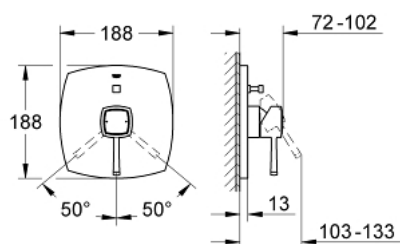

19 920 000 戈蓝达 暗置浴缸龙头面板

产品描述

- Colour: 镀铬
- 完整安装用
- 33 961 000, 33 963 000, 33 965 000
- 不含暗藏阀体
- 高仪持久镀铬饰面
- 自动分水：浴缸/淋浴
- 装饰盖和轴密封
- 金属装饰盖
- 暗置式配件
- 推荐最低水压 1.0 Bar

19 920 000 戈蓝达 暗置浴缸龙头面板

备件, 十月 2016 – now