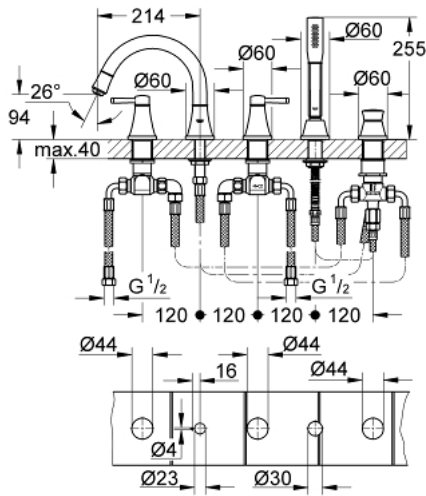

19 919 IG0 戈蓝达 五孔浴缸龙头组合

产品描述

- Colour: 镀铬/金色
- 高仪持久镀铬饰面
- 包含:
- 90度陶瓷阀芯
- 预装出水嘴固定件
- 单把手混合龙头工作元件
- 浴缸出水口带起泡器和浴缸/淋浴分水器
- 戈蓝达手持花洒, 7.6升
- 金属软管
- 软管接头
- 软管
- 止逆阀
- 可与29 037 000结合使用
- 推荐最低水压 1.0 Bar

19 919 IG0 戈蓝达 五孔浴缸龙头组合

备件, 十月 2018 – now

- 1: Handle pair (Spare part-nr. 48325000)
- 2: 阀芯 (Spare part-nr. 45888000)
- 3: 阀芯 (Spare part-nr. 45887000)
- 4: 阀芯座 (Spare part-nr. 45345000)
- 5: 把手 (Spare part-nr. 48216IG0)
- 6: 分水器 (Spare part-nr. 45443000)
- 6.1: Sealing washer $\varnothing 6 \times \varnothing 2$ (Spare part-nr. 0128300M)
- 6.2: Sealing washer (Spare part-nr. 0120500M)
- 7: Repl. kit for shank fastening (Spare part-nr. 45444000)
- 8: 起泡器 (Spare part-nr. 13952G00)
- 9: 滤网 (Spare part-nr. 0700200M)
- 10: 锥形螺母 (Spare part-nr. 08864000)
- 11: 软管 (Spare part-nr. 48018000)
- 12: 软管 (Spare part-nr. 48019000)
- 13: 弹簧 (Spare part-nr. 00869000)
- 14: 防回流阀 (Spare part-nr. 08565000)
- 15: 软管 (Spare part-nr. 07300000)
- 16: 金属软管 (Spare part-nr. 28146000)
- 17: 套筒扳手 (Spare part-nr. 19332000)*