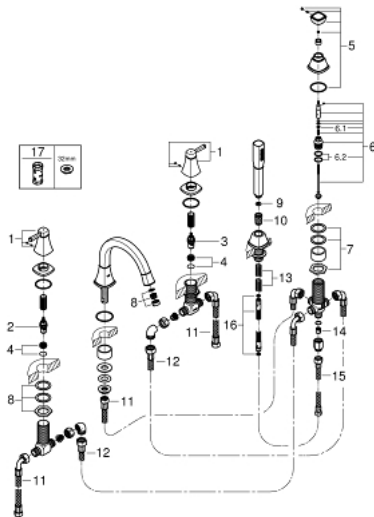

19 919 IG0 戈蓝达 五孔浴缸龙头组合

产品描述

- Colour: 镀铬/金色
- 高仪持久镀铬饰面
- 包含:
- 90度陶瓷阀芯
- 预装出水嘴固定件
- 单把手混合龙头工作元件
- 浴缸出水口带起泡器和浴缸/淋浴分水器
- 戈蓝达手持花洒, 7.6升
- 金属软管
- 软管接头
- 软管
- 止逆阀
- 可与29 037 000结合使用
- 推荐最低水压 1.0 Bar

19 919 IG0 戈蓝达 五孔浴缸龙头组合

备件, 十月 2018 – now

- 1: Handle pair (Spare part-nr. 48325000)
- 2: 阀芯 (Spare part-nr. 45888000)
- 3: 阀芯 (Spare part-nr. 45887000)
- 4: 阀芯座 (Spare part-nr. 45345000)
- 5: 把手 (Spare part-nr. 48216IG0)
- 6: 分水器 (Spare part-nr. 45443000)
- 6.1: Sealing washer $\varnothing 6 \times \varnothing 2$ (Spare part-nr. 0128300M)
- 6.2: Sealing washer (Spare part-nr. 0120500M)
- 7: Repl. kit for shank fastening (Spare part-nr. 45444000)
- 8: 起泡器 (Spare part-nr. 13952G00)
- 9: 滤网 (Spare part-nr. 0700200M)
- 10: 锥形螺母 (Spare part-nr. 08864000)
- 11: 软管 (Spare part-nr. 48018000)
- 12: 软管 (Spare part-nr. 48019000)
- 13: 弹簧 (Spare part-nr. 00869000)
- 14: 防回流阀 (Spare part-nr. 08565000)
- 15: 软管 (Spare part-nr. 07300000)
- 16: 金属软管 (Spare part-nr. 28146000)
- 17: 套筒扳手 (Spare part-nr. 19332000)*