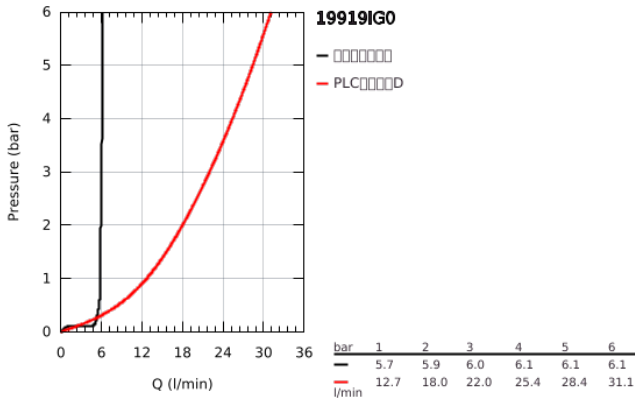

19 919 IG0 戈蓝达 五孔浴缸龙头组合

产品描述

- Colour: 镀铬/金色
- 高仪持久镀铬饰面
- 包含:
- 90度陶瓷阀芯
- 预装出水嘴固定件
- 单把手混合龙头工作元件
- 浴缸出水口带起泡器和浴缸/淋浴分水器
- 戈蓝达手持花洒, 7.6升
- 金属软管
- 软管接头
- 软管
- 止逆阀
- 可与29 037 000结合使用
- 推荐最低水压 1.0 Bar

19 919 IG0 戈蓝达 五孔浴缸龙头组合