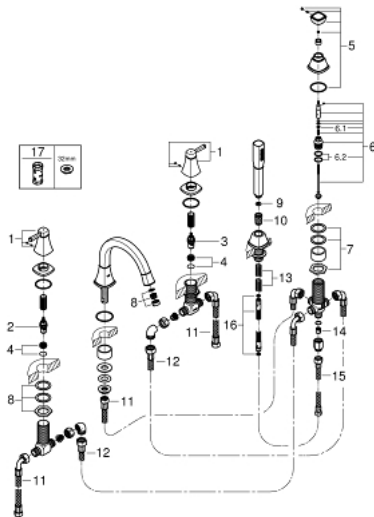

19 919 EN0 戈蓝达 五孔浴缸龙头组合

产品描述

- Colour: 拉丝镍
- 高仪持久表面
- 包含:
- 90度陶瓷阀芯
- 预装出水嘴固定件
- 单把手混合龙头工作元件
- 浴缸出水口带起泡器和浴缸/淋浴分水器
- 戈蓝达手持花洒, 7.6升
- 金属软管
- 软管接头
- 软管
- 止逆阀
- 可与29 037 000结合使用
- 推荐最低水压 1.0 Bar

19 919 EN0 戈蓝达 五孔浴缸龙头组合

备件, 十月 2018 – now

- 1: Handle pair (Spare part-nr. 48325EN0)
- 2: 阀芯 (Spare part-nr. 45888000)
- 3: 阀芯 (Spare part-nr. 45887000)
- 4: 阀芯座 (Spare part-nr. 45345000)
- 5: diverter knob (Spare part-nr. 48216EN0)
- 6: 分水器 (Spare part-nr. 45443000)
- 6.1: Sealing washer $\varnothing 6 \times \varnothing 2$ (Spare part-nr. 0128300M)
- 6.2: Sealing washer (Spare part-nr. 0120500M)
- 7: Repl. kit for shank fastening (Spare part-nr. 45444000)
- 8: 起泡器 (Spare part-nr. 13952EN0)
- 9: 滤网 (Spare part-nr. 0700200M)
- 10: 锥形螺母 (Spare part-nr. 08864EN0)
- 11: 软管 (Spare part-nr. 48018000)
- 12: 软管 (Spare part-nr. 48019000)
- 13: 弹簧 (Spare part-nr. 00869000)
- 14: 防回流阀 (Spare part-nr. 08565000)
- 15: 软管 (Spare part-nr. 07300000)
- 16: 金属软管 (Spare part-nr. 28146000)
- 17: 套筒扳手 (Spare part-nr. 19332000)*