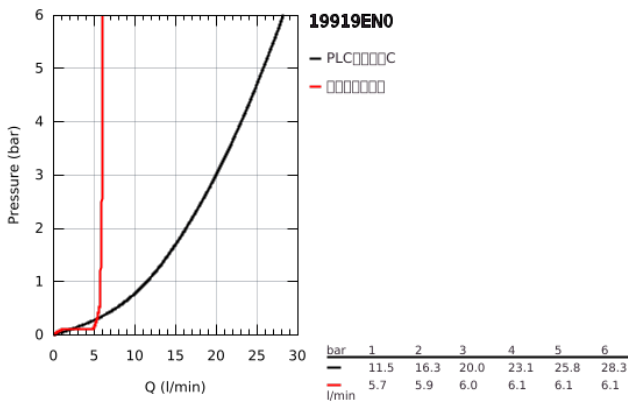

19 919 EN0 戈蓝达 五孔浴缸龙头组合

产品描述

- Colour: 拉丝镍
- 高仪持久表面
- 包含:
- 90度陶瓷阀芯
- 预装出水嘴固定件
- 单把手混合龙头工作元件
- 浴缸出水口带起泡器和浴缸/淋浴分水器
- 戈蓝达手持花洒, 7.6升
- 金属软管
- 软管接头
- 软管
- 止逆阀
- 可与29 037 000结合使用
- 推荐最低水压 1.0 Bar

19 919 EN0 戈蓝达 五孔浴缸龙头组合