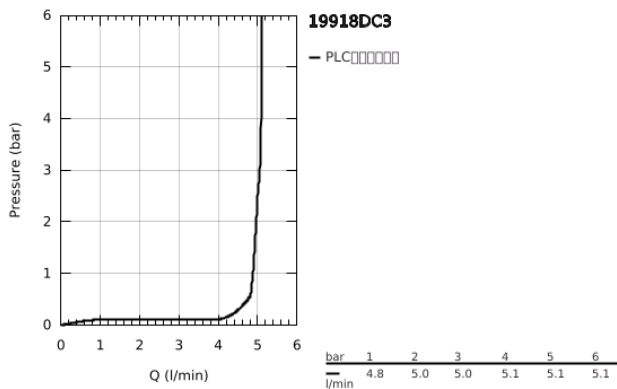

19 918 DC3 雅欧 乐诗迪双孔墙出水面盆混合龙头

产品描述

- Colour: 超钢
- 墙面安装
- 不含暗藏阀体
- 完整安装用
- 23 429 000
- 高仪轻羽触控 Joystick 阀芯
- 高仪持久表面
- 高仪乐可节 5.7 升/分钟层流起泡器
- 中心距 110 毫米
- 出水高度 221 毫米

19 918 DC3 雅欧 乐诗迪双孔墙出水面盆混合龙头

备件, 四月 2017 – now