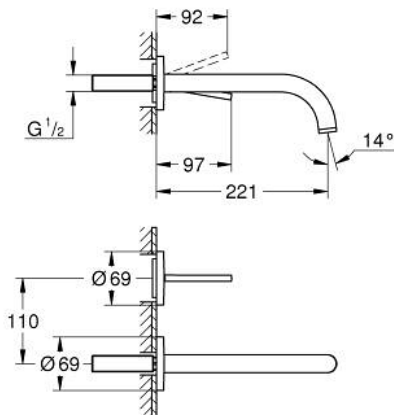

19 918 DC3 雅欧 乐诗迪双孔墙出水面盆混合龙头

产品描述

- Colour: 超钢
- 墙面安装
- 不含暗藏阀体
- 完整安装用
- 23 429 000
- 高仪轻羽触控 Joystick 阀芯
- 高仪持久表面
- 高仪乐可节 5.7 升/分钟层流起泡器
- 中心距 110 毫米
- 出水高度 221 毫米

19 918 DC3 雅欧 乐诗迪双孔墙出水面盆混合龙头

备件, 四月 2017 – now

1: 流量限制器 (Spare part-nr. 48408000)

2: 延长件 (Spare part-nr. 46901000)*

* Optional accessories