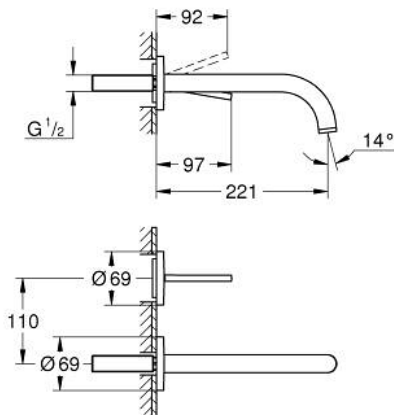

19 918 AL3 雅欧 乐诗迪双孔墙出水面盆混合龙头

产品描述

- Colour: 石墨灰
- 墙面安装
- 23 429 000
- 不含暗藏阀体
- 高仪轻羽触控 Joystick 阀芯
- 高仪持久表面
- 高仪乐可节 5.7 升/分钟层流起泡器
- 中心距 110 毫米
- 出水高度 221 毫米

19 918 AL3 雅欧 乐诗迪双孔墙出水面盆混合龙头

备件, 四月 2017 – now

1: 流量限制器 (Spare part-nr. 48408000)

2: 延长件 (Spare part-nr. 46901000)*

* Optional accessories