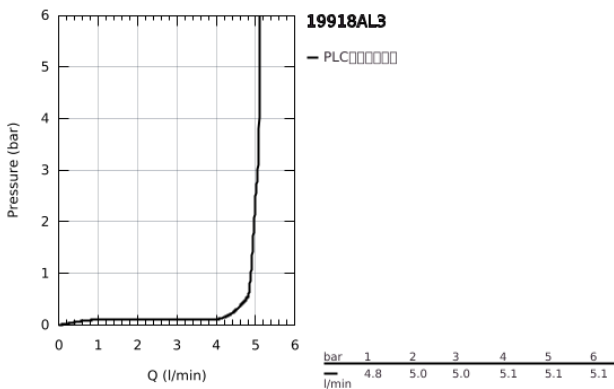

19 918 AL3 雅欧 乐诗迪双孔墙出水面盆混合龙头

产品描述

- Colour: 石墨灰
- 墙面安装
- 23 429 000
- 不含暗藏阀体
- 高仪轻羽触控 Joystick 阀芯
- 高仪持久表面
- 高仪乐可节 5.7 升/分钟层流起泡器
- 中心距 110 毫米
- 出水高度 221 毫米

19 918 AL3 雅欧 乐诗迪双孔墙出水面盆混合龙头

备件, 四月 2017 – now

1: 流量限制器 (Spare part-nr. 48408000)