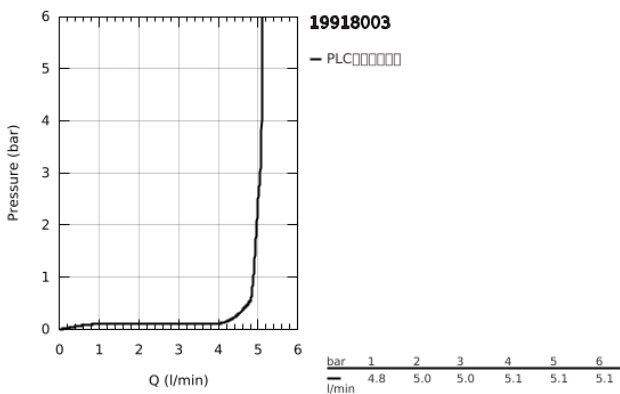

## 19 918 003 雅欧 乐诗迪双孔墙出水面盆混合龙头

### 产品描述

- Colour: 镀铬
- 墙面安装
- 不含暗藏阀体
- 完整安装用
- 23 429 000
- 高仪轻羽触控 Joystick 阀芯
- 高仪持久镀铬饰面
- 高仪乐可节 5.7 升/分钟层流起泡器
- 中心距 110 毫米
- 出水高度 221 毫米