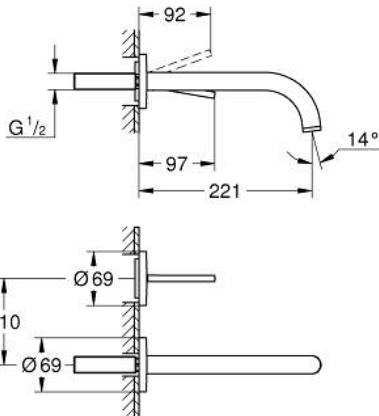

### 产品描述

- Colour: 镀铬
- 墙面安装
- 不含暗藏阀体
- 完整安装用
- 23 429 000
- 高仪轻羽触控 Joystick 阀芯
- 高仪持久镀铬饰面
- 高仪乐可节 5.7 升/分钟层流起泡器
- 中心距 110 毫米
- 出水高度 221 毫米

## 19 918 003 雅欧 乐诗迪双孔墙出水面盆混合龙头

备件, 四月 2017 – now

1: 流量限制器 (Spare part-nr. 48408000)

2: 延长件 (Spare part-nr. 46901000)\*

\* Optional accessories