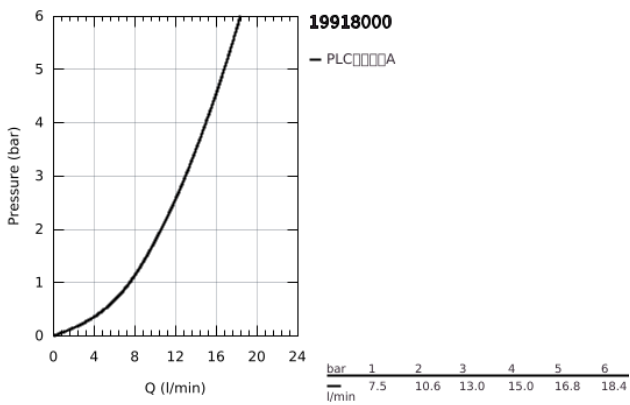

19 918 000 雅欧 双孔面盆龙头 M号

产品描述

- Colour: 镀铬
- 墙面安装
- 不含暗藏阀体
- 搭配预埋阀体: 23 571 000 (延长件 46943000) / 32 635 000 (延长件 46627000)
- ∅70;单独的装饰盖直径70毫米
- 高仪持久镀铬饰面
- 中心距 110 毫米
- 投影 220毫米
- 推荐最低水压 1.0 Bar

19 918 000 雅欧 双孔面盆龙头 M号