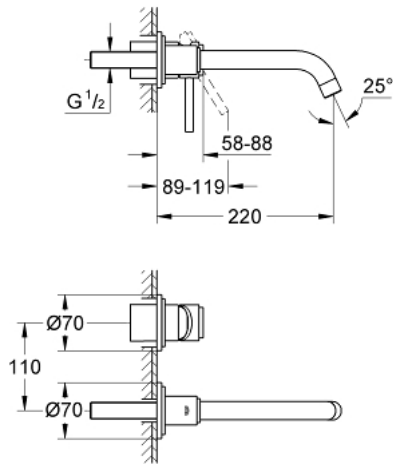

19 918 000 雅欧 双孔面盆龙头 M号

产品描述

- Colour: 镀铬
- 墙面安装
- 不含暗藏阀体
- 搭配预埋阀体: 23 571 000 (延长件 46943000) / 32 635 000 (延长件 46627000)
- ∅70;单独的装饰盖直径70毫米
- 高仪持久镀铬饰面
- 中心距 110 毫米
- 投影 220毫米
- 推荐最低水压 1.0 Bar

19 918 000 雅欧 双孔面盆龙头 M号

备件, 九月 2018 – now

1: 把手 (Spare part-nr. 46635000)

2: 起泡器 (Spare part-nr. 06574000)

3: 延长件 (Spare part-nr. 46943000)*

* Optional accessories