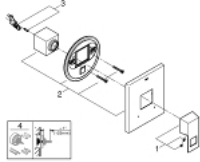

19 899 000 欧瑞方 压力平衡阀面板,含分水器

产品描述

- Colour: 镀铬
- 35 015 000安装套件
- 不含暗藏阀体
- 金属把手
- 滑动装饰盖带墙密封
- 金属装饰盖
- 暗置式配件

19 899 000 欧瑞方 压力平衡阀面板,含分水器

备件, 十月 2016 – now

1: lever pressure balancing valve (Spare part-nr. 47833000)