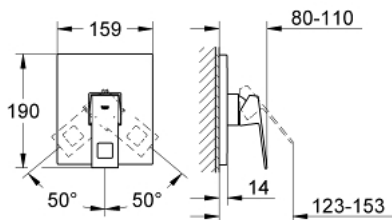

19 898 000 欧瑞方 暗置淋浴龙头面板

产品描述

- Colour: 镀铬
- trim set for use with rough-in box 33 963 001, 33 964 001, 33 965 001
- 不含暗藏阀体
- 金属把手
- 高仪持久镀铬饰面
- 装饰盖和轴密封
- 金属装饰盖
- 暗置式配件

19 898 000 欧瑞方 暗置淋浴龙头面板

备件, 九月 2010 – now