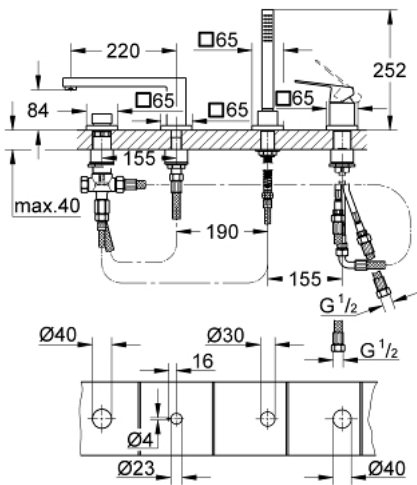

19 897 001 欧瑞方 三孔单把手浴缸龙头组合

产品描述

- Colour: 镀铬
- 46 毫米阀芯
- 高仪持久镀铬饰面
- 包含:
- 预装出水嘴固定件
- 单把手混合龙头工作元件
- 金属把手
- 浴缸进水口带起泡器
- 浴缸/淋浴分水
- 奥菲莉亚方+手持花洒6.6升/分钟
- metal shower hose 2000 mm (always chrome for any colour of the set)
- 软管
- 软管接头
- 止逆阀
- 与29 037 000结合使用
- 推荐最低水压 1.0 Bar

19 897 001 欧瑞方 三孔单把手浴缸龙头组合

备件, 三月 2019 – now

- 1: 把手 (Spare part-nr. 46782000)
- 2: 阀芯 (Spare part-nr. 46048000)
- 3: 软管 (Spare part-nr. 07227000)
- 4: 滤网 (Spare part-nr. 0700200M)
- 5: 锥形螺母 (Spare part-nr. 08864000)
- 6: 弹簧 (Spare part-nr. 00869000)
- 7: 分流器 (Spare part-nr. 48126000)
- 8: 分水器 (Spare part-nr. 45443000)
- 8.1: Sealing washer $\varnothing 6 \times \varnothing 2$ (Spare part-nr. 0128300M)
- 8.2: Sealing washer (Spare part-nr. 0120500M)
- 9: Repl. kit for shank fastening (Spare part-nr. 45444000)
- 10: 防回流阀 (Spare part-nr. 08565000)
- 11: 软管 (Spare part-nr. 07300000)
- 12: 起泡器 (Spare part-nr. 13922000)
- 13: 软管 (Spare part-nr. 48018000)
- 14: 金属软管 (Spare part-nr. 28146000)
- 15: 温度限制器 (Spare part-nr. 46375000)*
- 16: 套筒扳手 (Spare part-nr. 19332000)*