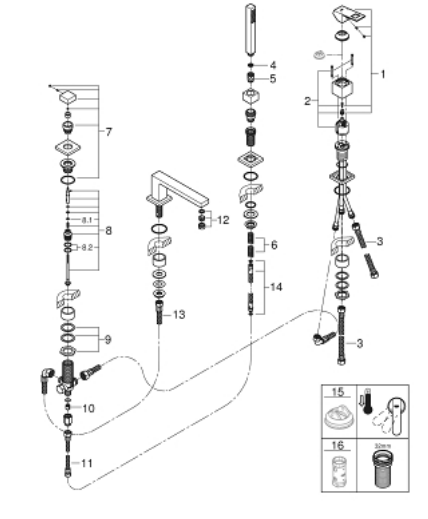

19 897 001 欧瑞方 三孔单把手浴缸龙头组合

产品描述

- Colour: 镀铬
- 46 毫米阀芯
- 高仪持久镀铬饰面
- 包含:
- 预装出水嘴固定件
- 单把手混合龙头工作元件
- 金属把手
- 浴缸进水口带起泡器
- 浴缸/淋浴分水
- 奥菲莉亚方+手持花洒6.6升/分钟
- metal shower hose 2000 mm (always chrome for any colour of the set)
- 软管
- 软管接头
- 止逆阀
- 与29 037 000结合使用
- 推荐最低水压 1.0 Bar

19 897 001 欧瑞方 三孔单把手浴缸龙头组合

备件, 三月 2019 – now

- 1: 把手 (Spare part-nr. 46782000)
- 2: 阀芯 (Spare part-nr. 46048000)
- 3: 软管 (Spare part-nr. 07227000)
- 4: 滤网 (Spare part-nr. 0700200M)
- 5: 锥形螺母 (Spare part-nr. 08864000)
- 6: 弹簧 (Spare part-nr. 00869000)
- 7: 分流器 (Spare part-nr. 48126000)
- 8: 分水器 (Spare part-nr. 45443000)
- 8.1: Sealing washer $\varnothing 6 \times \varnothing 2$ (Spare part-nr. 0128300M)
- 8.2: Sealing washer (Spare part-nr. 0120500M)
- 9: Repl. kit for shank fastening (Spare part-nr. 45444000)
- 10: 防回流阀 (Spare part-nr. 08565000)
- 11: 软管 (Spare part-nr. 07300000)
- 12: 起泡器 (Spare part-nr. 13922000)
- 13: 软管 (Spare part-nr. 48018000)
- 14: 金属软管 (Spare part-nr. 28146000)
- 15: 温度限制器 (Spare part-nr. 46375000)*
- 16: 套筒扳手 (Spare part-nr. 19332000)*