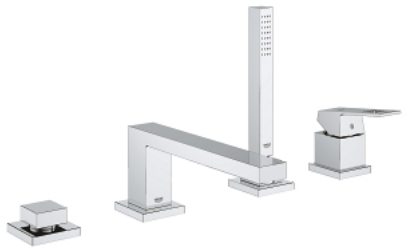

19 897 001 欧瑞方 三孔单把手浴缸龙头组合

产品描述

- Colour: 镀铬
- 46 毫米阀芯
- 高仪持久镀铬饰面
- 包含:
- 预装出水嘴固定件
- 单把手混合龙头工作元件
- 金属把手
- 浴缸进水口带起泡器
- 浴缸/淋浴分水
- 奥菲莉亚方+手持花洒6.6升/分钟
- metal shower hose 2000 mm (always chrome for any colour of the set)
- 软管
- 软管接头
- 止逆阀
- 与29 037 000结合使用
- 推荐最低水压 1.0 Bar

19 897 001 欧瑞方 三孔单把手浴缸龙头组合

备件, 三月 2019 – now

- 1: 把手 (Spare part-nr. 46782000)
- 2: 阀芯 (Spare part-nr. 46048000)
- 3: 软管 (Spare part-nr. 07227000)
- 4: 滤网 (Spare part-nr. 0700200M)
- 5: 锥形螺母 (Spare part-nr. 08864000)
- 6: 弹簧 (Spare part-nr. 00869000)
- 7: 分流器 (Spare part-nr. 48126000)
- 8: 分水器 (Spare part-nr. 45443000)
- 8.1: Sealing washer $\varnothing 6 \times \varnothing 2$ (Spare part-nr. 0128300M)
- 8.2: Sealing washer (Spare part-nr. 0120500M)
- 9: Repl. kit for shank fastening (Spare part-nr. 45444000)
- 10: 防回流阀 (Spare part-nr. 08565000)
- 11: 软管 (Spare part-nr. 07300000)
- 12: 起泡器 (Spare part-nr. 13922000)
- 13: 软管 (Spare part-nr. 48018000)
- 14: 金属软管 (Spare part-nr. 28146000)
- 15: 温度限制器 (Spare part-nr. 46375000)*
- 16: 套筒扳手 (Spare part-nr. 19332000)*