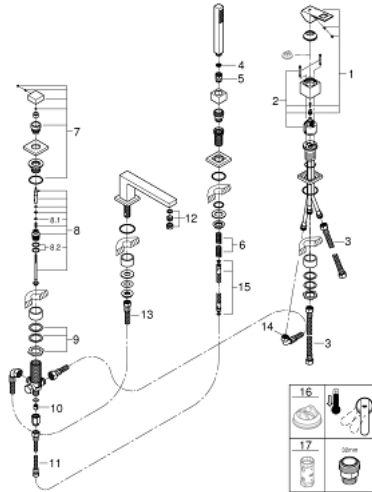

19 897 000 欧瑞方 三孔单把手浴缸龙头组合

产品描述

- Colour: 镀铬
- 46 毫米阀芯
- 高仪持久镀铬饰面
- 包含:
- 预装出水嘴固定件
- 单把手混合龙头工作元件
- 金属把手
- 浴缸进水口带起泡器
- 浴缸/淋浴分水
- 奥菲莉亚方手持花洒 (27 699 000) , 9.5升/分钟
- 金属软管长2000毫米
- 软管
- 软管接头
- 止逆阀
- 与29 037 000结合使用
- 推荐最低水压 1.0 Bar

19 897 000 欧瑞方 三孔单把手浴缸龙头组合

备件, 三月 2018 – now

- 1: 把手 (Spare part-nr. 46782000)
- 2: 阀芯 (Spare part-nr. 46048000)
- 3: 软管 (Spare part-nr. 07227000)
- 4: 滤网 (Spare part-nr. 0700200M)
- 5: 锥形螺母 (Spare part-nr. 08864000)
- 6: 弹簧 (Spare part-nr. 00869000)
- 7: 螺母 (Spare part-nr. 48126000)
- 8: 分水器 (Spare part-nr. 45443000)
- 8.1: Sealing washer $\varnothing 6 \times \varnothing 2$ (Spare part-nr. 0128300M)
- 8.2: Sealing washer (Spare part-nr. 0120500M)
- 9: Repl. kit for shank fastening (Spare part-nr. 45444000)
- 10: 防回流阀 (Spare part-nr. 08565000)
- 11: 软管 (Spare part-nr. 07300000)
- 12: 起泡器 (Spare part-nr. 13922000)
- 13: 软管 (Spare part-nr. 48018000)
- 14: 软管 (Spare part-nr. 48017000)
- 15: 金属软管 (Spare part-nr. 28146000)
- 16: 温度限制器 (Spare part-nr. 46375000)*
- 17: 套筒扳手 (Spare part-nr. 19332000)*