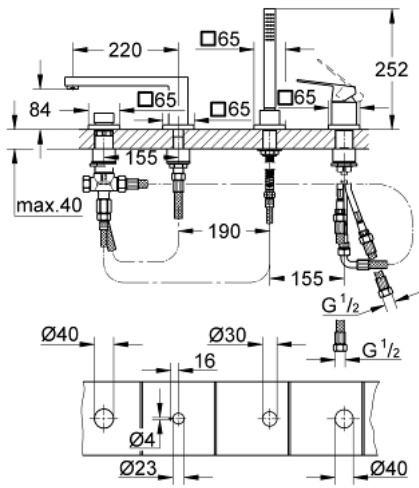

19 897 000 欧瑞方 三孔单把手浴缸龙头组合

产品描述

- Colour: 镀铬
- 46 毫米阀芯
- 高仪持久镀铬饰面
- 包含:
- 预装出水嘴固定件
- 单把手混合龙头工作元件
- 金属把手
- 浴缸进水口带起泡器
- 浴缸/淋浴分水
- 奥菲莉亚方手持花洒 (27 699 000) , 9.5升/分钟
- 金属软管长2000毫米
- 软管
- 软管接头
- 止逆阀
- 与29 037 000结合使用
- 推荐最低水压 1.0 Bar

19 897 000 欧瑞方 三孔单把手浴缸龙头组合

备件, 三月 2018 – now

- 1: 把手 (Spare part-nr. 46782000)
- 2: 阀芯 (Spare part-nr. 46048000)
- 3: 软管 (Spare part-nr. 07227000)
- 4: 滤网 (Spare part-nr. 0700200M)
- 5: 锥形螺母 (Spare part-nr. 08864000)
- 6: 弹簧 (Spare part-nr. 00869000)
- 7: 螺母 (Spare part-nr. 48126000)
- 8: 分水器 (Spare part-nr. 45443000)
- 8.1: Sealing washer $\varnothing 6 \times \varnothing 2$ (Spare part-nr. 0128300M)
- 8.2: Sealing washer (Spare part-nr. 0120500M)
- 9: Repl. kit for shank fastening (Spare part-nr. 45444000)
- 10: 防回流阀 (Spare part-nr. 08565000)
- 11: 软管 (Spare part-nr. 07300000)
- 12: 起泡器 (Spare part-nr. 13922000)
- 13: 软管 (Spare part-nr. 48018000)
- 14: 软管 (Spare part-nr. 48017000)
- 15: 金属软管 (Spare part-nr. 28146000)
- 16: 温度限制器 (Spare part-nr. 46375000)*
- 17: 套筒扳手 (Spare part-nr. 19332000)*