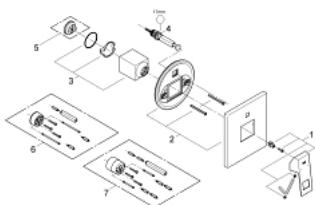

19 896 000 欧瑞方 暗置浴缸龙头面板

备件, 九月 2010 – now

- 1: 把手 (Spare part-nr. 46782000)
- 2: 法兰盘 (Spare part-nr. 46783000)
- 3: 面板 (Spare part-nr. 46784000)
- 4: Repl.kit f.rotary valve (Spare part-nr. 46785000)
- 5: 温度限制器 (Spare part-nr. 46375000)*
- 6: 延长件 (Spare part-nr. 46807000)*
- 7: 延长件 (Spare part-nr. 46808000)*

* Optional accessories