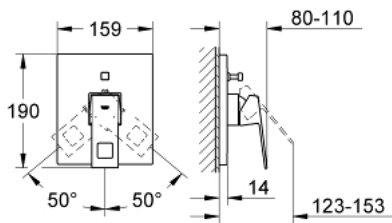

### 产品描述

- Colour: 镀铬
- trim set for use with rough-in box 33 963 001 or 33 965 001
- 不含暗藏阀体
- 金属把手
- 高仪持久镀铬饰面
- 自动分水：浴缸/淋浴
- 装饰盖和轴密封
- 金属装饰盖
- 暗置式配件