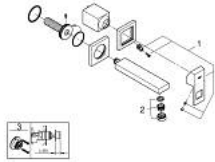

## 19 895 AL0 欧瑞方 单把手墙出水面盆龙头,170MM墙外部分

备件, 三月 2019 – now

1: 把手 (Spare part-nr. 46802AL0)

2: 流量限制器 (Spare part-nr. 64451AL0)

3: 延长件 (Spare part-nr. 46627000)\*

\* Optional accessories