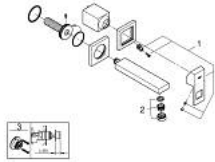

19 895 000 欧瑞方 单把手墙出水面盆龙头,170MM墙外部分

备件, 九月 2010 – now

1: 把手 (Spare part-nr. 46802000)

2: 流量限制器 (Spare part-nr. 64451000)

3: 延长件 (Spare part-nr. 46627000)*

* Optional accessories