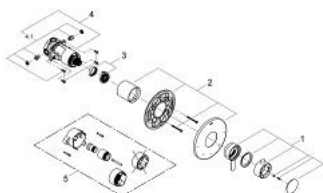

19 881 000 欧瑞宝 双功能暗装控制面板

产品描述

- Colour: 镀铬
- 用于带无分水浴缸出水嘴的淋浴/浴缸或者用于2个淋浴出水口应用
- 综合流量控制
- 两路分水功能
- 单轴操作
- 与单独销售的GrohFlex 通用安装底盒35 026 000结合使用
- 流量:
- 代码合规:
- 高仪丝顺
- ABS面板
- ‘ - ASME/ANSI A112.18.1M
- ’ - CSA 标准B125.1-5
- 符合ADA规定
- 高仪持久镀铬饰面

19 881 000 欧瑞宝 双功能暗装控制面板

备件, 九月 2010 – now

1: lever pressure balancing valve US (Spare part-nr. 47861000)

2: escutcheon US (Spare part-nr. 47862000)

3: handle adaptor US (Spare part-nr. 47863000)

4: control unit PBV kit # 2 US (Spare part-nr. 47864000)