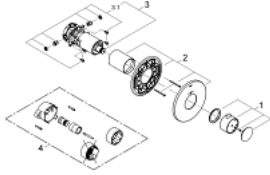

19 879 000 欧瑞宝 恒温暗装淋浴面板

产品描述

- Colour: 镀铬
- 用于高流量多出水定制花洒应用
- 需要单独的流量控制
- 高仪特时达技术
- 与单独销售的GrohFlex 通用安装底盒35 026 000结合使用
- 流量:
- 代码合规:
 - ‘ - ASME/ANSI A112.18.1M
 - ’ - CSA 标准B125.1-5
- 高仪持久镀铬饰面

19 879 000 欧瑞宝 恒温暗装淋浴面板

备件, 九月 2010 – now

1: lever US (Spare part-nr. 47871000)

2: escutcheon US (Spare part-nr. 47869000)

3: Grohflex cartridge (Spare part-nr. 47855000)

3.1: non-return valves (Spare part-nr. 47851000)

4: 延长件 (Spare part-nr. 47822000)*