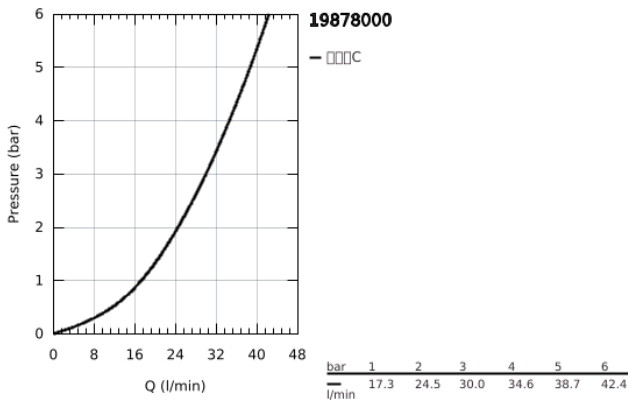

## 19 878 000 欧瑞宝 &#160;双功能恒温面板，带控制部件

### 产品描述

- Colour: 镀铬
- 用于带无分水浴缸出水嘴的淋浴/浴缸或者用于2个淋浴出水口应用
- 高仪特时达技术
- 综合流量控制
- 两路分水功能
- 单轴操作
- 与单独销售的GrohFlex 通用安装底盒35 026 000结合使用
- 流量:
- 代码合规:
- 高仪丝顺
- ‘ - ASME/ANSI A112.18.1M
- ’ - CSA 标准B125.1-5
- 高仪持久镀铬饰面