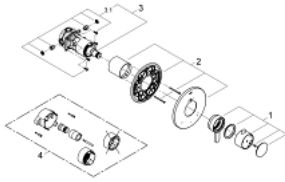

### 产品描述

- Colour: 镀铬
- 用于带无分水浴缸出水嘴的淋浴/浴缸或者用于2个淋浴出水口应用
- 高仪特时达技术
- 综合流量控制
- 两路分水功能
- 单轴操作
- 与单独销售的GrohFlex 通用安装底盒35 026 000结合使用
- 流量:
- 代码合规:
- 高仪丝顺
- ‘ - ASME/ANSI A112.18.1M
- ’ - CSA 标准B125.1-5
- 高仪持久镀铬饰面

## 19 878 000 欧瑞宝 &#160;双功能恒温面板，带控制部件

备件, 九月 2010 – now

1: lever US (Spare part-nr. 47871000)

2: escutcheon US (Spare part-nr. 47870000)

3: Control unit THM kit #2 (Spare part-nr. 47853000)

3.1: non-return valves (Spare part-nr. 47851000)