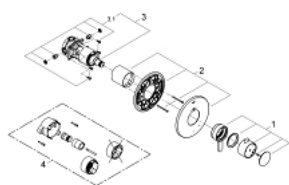

19 869 000 欧瑞宝 单功能恒温暗装控制面板

产品描述

- Colour: 镀铬
- 仅用于花洒，或者带分水器的淋浴/浴缸
- 高仪特时达技术
- 综合流量控制
- 与分水器浴缸出水嘴结合使用的综合旁通选配件
- 单轴操作
- 与单独销售的GrohFlex 通用安装底盒35 026 000结合使用
- 代码合规：
 - ‘ - ASME/ANSI A112.18.1M
 - ’ - CSA 标准B125.1-5

19 869 000 欧瑞宝 单功能恒温暗装控制面板

备件, 九月 2010 – now

1: lever US (Spare part-nr. 47871000)

2: escutcheon US (Spare part-nr. 47872000)

3: Grohflex cartridge (Spare part-nr. 47850000)

3.1: non-return valves (Spare part-nr. 47851000)