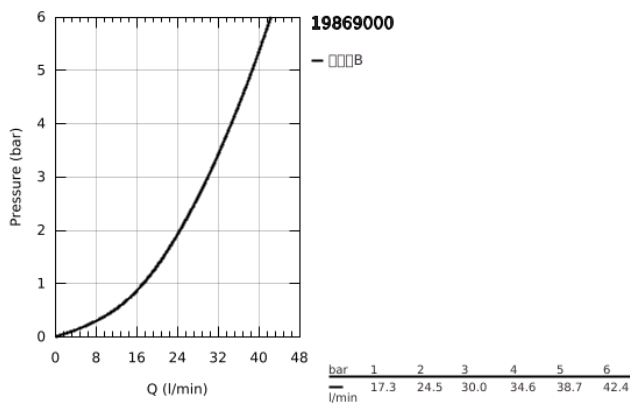

19 869 000 欧瑞宝 单功能恒温暗装控制面板

产品描述

- Colour: 镀铬
- 仅用于花洒，或者带分水器的淋浴/浴缸
- 高仪特时达技术
- 综合流量控制
- 与分水器浴缸出水嘴结合使用的综合旁通选配件
- 单轴操作
- 与单独销售的GrohFlex 通用安装底盒35 026 000结合使用
- 代码合规：
 - ‘ - ASME/ANSI A112.18.1M
 - ’ - CSA 标准B125.1-5