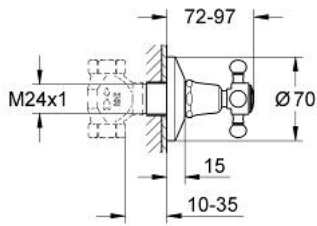

### 产品描述

- Colour: 镀铬
- 1/2", 3/4", 1" 暗置式阀芯用
- installation depth infinitely adjustable 10 - 35 mm
- 螺纹装饰盖
- 十字形把手
- 标记: 热/冷
- 高仪持久镀铬饰面

## 19 851 000 流量开关

备件, 五月 2008 – now

1: 十字把手 (Spare part-nr. 45277000)

1.1: Marking piece, warm/cold (Spare part-nr. 45679000)

2: 法兰盘 (Spare part-nr. 06386000)

3: Spindle (Spare part-nr. 45496000)

4: 延长件 (Spare part-nr. 06427000)\*