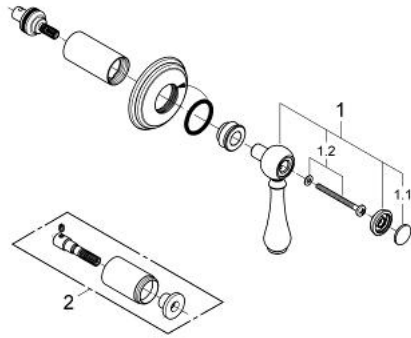

19 837 BE0 日内瓦 流量开关

产品描述

- Colour: 抛光镍
- 把手
- 29 273 (1/2" NPT)和29 274 (3/4" NPT)用完整安装套件
- 不含暗藏阀体
- 高仪持久镀铬饰面

19 837 BE0 日内瓦 流量开关

备件, 一月 2000 – now

1: 一字把手 (Spare part-nr. 45775BE0)

1.1: Marking piece (Spare part-nr. 45763L00)

1.2: 配件套组 (Spare part-nr. 47602000)

2: Extension for volume control (Spare part-nr. 45565BE0)*

* Optional accessories