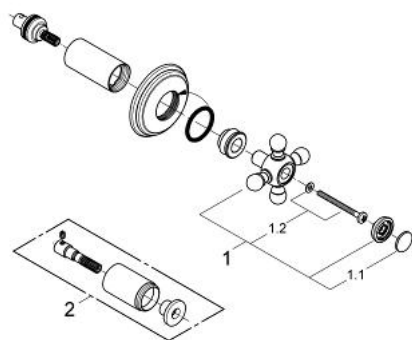

19 829 000 日内瓦 隐藏式流量阀芯面板

产品描述

- Colour: 镀铬
- 带十字形把手
- 29 273 (1/2" NPT)和29 274 (3/4" NPT)用完整安装套件
- 不含暗藏阀体
- 替代标准白色盖帽, 请使用 45 953
- 高仪持久镀铬饰面

19 829 000 日内瓦 隐藏式流量阀芯面板

备件, 一月 2000 – now

1: 十字把手 (Spare part-nr. 45774000)

1.1: Marking piece (Spare part-nr. 45763L00)

1.2: 配件套组 (Spare part-nr. 47602000)

2: Extension for volume control (Spare part-nr. 45565000)*

* Optional accessories