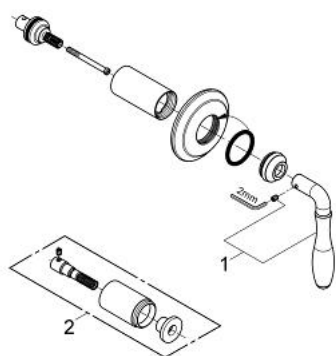

## 19 828 BE0 赛柏莉 流量开关

### 产品描述

- Colour: 抛光镍
- 把手
- 29 273 (1/2" NPT)和29 274 (3/4" NPT)用完整安装套件
- 不含暗藏阀体
- 高仪持久镀铬饰面

## 19 828 BE0 赛柏莉 流量开关

备件, 一月 2000 – now

1: 一字把手 (Spare part-nr. 45765BE0)

1.1: 螺钉 (Spare part-nr. 4761100M)

2: Extension for volume control (Spare part-nr. 45565BE0)\*

\* Optional accessories