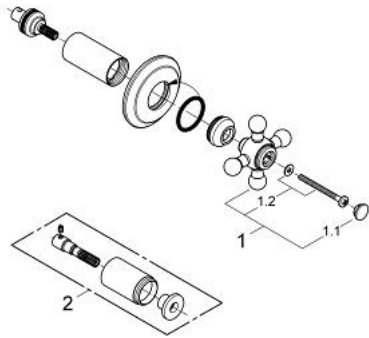

19 827 BE0 赛柏莉 流量开关

产品描述

- Colour: 抛光镍
- 带十字形把手
- 29 273 (1/2" NPT)和29 274 (3/4" NPT)用完整安装套件
- 不含暗藏阀体
- 替代标准白色盖帽, 请使用45 952
- 高仪持久镀铬饰面

19 827 BE0 赛柏莉 流量开关

备件, 一月 2000 – now

1: 十字把手 (Spare part-nr. 45764BE0)

1.1: Marking piece (Spare part-nr. 45763L00)

1.2: 配件套组 (Spare part-nr. 47602000)

2: Extension for volume control (Spare part-nr. 45565BE0)*

* Optional accessories